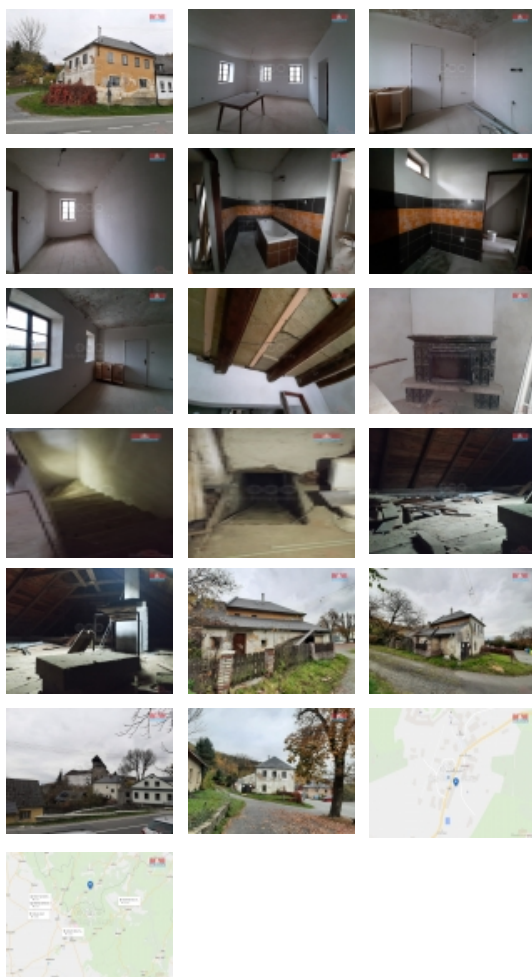

Prodej rohového RD, 300 m², Jiříkov, Sovinec (okres Bruntál)

M&M reality holding, a.s.

Prodej rodinného domu, 300 m², Sovinec

ČÍSLO ZAKÁZKY: 890403 TYP ZAKÁZKY: prodej

LOKALITA: Jiříkov, Sovinec (okres Bruntál)

Prodej rodinného domu, 300 m², Sovinec

Na prodej rohový rodinný dům v malebné části obce Sovinec, přímo v jejím centru s výhledem na hrad.. Tento cihlový dům nabízí prostornou užitnou plochu 300 m² a je ideální pro ty, kteří hledají bydlení s možností úprav dle vlastních představ, neboť probíhá rekonstrukce. Dispozice domu zahrnuje 5 místností rozložených do dvou nadzemních podlaží a jednoho podzemního podlaží, což nabízí dostatek prostoru pro komfortní bydlení. Celková plocha činí 202 m². Výjimečná poloha v centru obce umožňuje snadný přístup ke všem potřebným službám a zároveň poskytuje klidné a příjemné prostředí pro bydlení. Nepropástejte tuto jedinečnou příležitost a kontaktujte nás pro více informací a prohlídku!

CENA: (za nemovitost) **2 742 000,- Kč**

Informace o nemovitosti

Počet podlaží objektu	1
Druh objektu	cihlová
Stav objektu	před rekonstrukcí
Vlastnictví	osobní
Vlastní pozemek (m ²)	202
Vybavení	zahrada
Umístění objektu	centrum
Doprava	silnice autobus
Rok rekonstrukce	2024
Parkování	u domu (veřejné)
Užitná plocha (m ²)	300
Poloha objektu	rohový