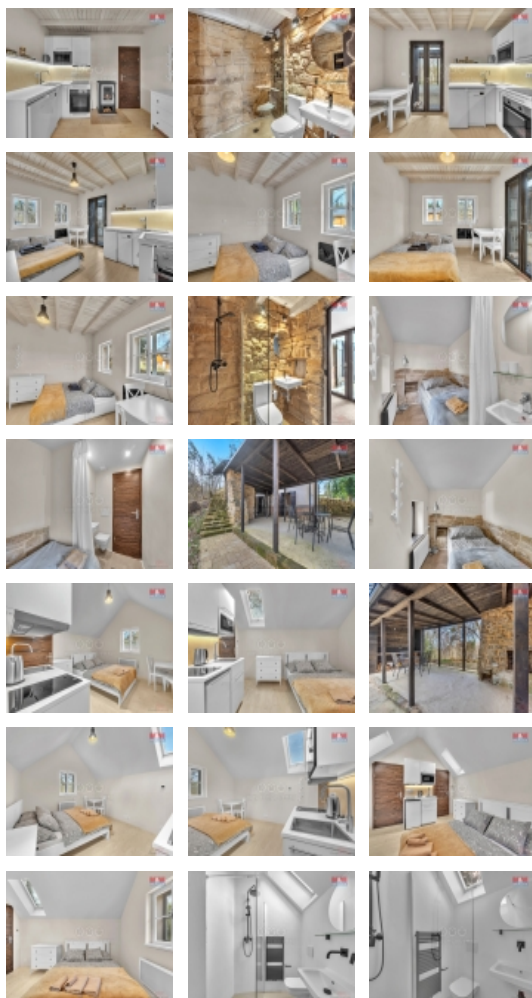

Informace o nemovitosti

Počet podlaží objektu	1
Druh objektu	cihlová
Stav objektu	po rekonstrukci
Vlastnictví	osobní
Vlastní pozemek (m²)	202
Vybavení	sklep
Umístění objektu	okrajová zástavba
Vybaveno	Nezařizeno