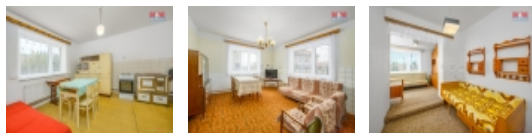

Prodej samostatného RD, 166 m², Bílé Podolí, Zaříčany (okres Kutná Hora)

M&M realty holding, a.s.

Prodej rodinného domu, Bílé Podolí, Zaříčany

ČÍSLO ZAKÁZKY: 889725 TYP ZAKÁZKY: prodej

LOKALITA: Bílé Podolí, Zaříčany (okres Kutná Hora)

Prodej rodinného domu, Bílé Podolí, Zaříčany

Nabízíme Vám k prodeji rodinný dům v obci Zaříčany. Původní dům procházel od roku 1971 postupně přestavbami a rekonstrukcemi. Poskytuje hodně prostoru pro větší rodinu a je možné ho užívat i jako dvougenerační. V přízemí se nachází byt 2+1 a v patře byt o dispozici 3+1. Topení zabezpečují dva kotle - plynový a na tuhá paliva, ohřev vody je elektrickým bojlerem. Zdrojem vody je vlastní vrtaná studna, odpadní vody jsou svedeny do veřejné kanalizace. Na dům navazují hospodářské budovy a garáž, součástí prodeje je i rozlehlá stodola. Na zahradě je pergola s krbem a udírnou pro příjemné posezení. Zaříčany jsou částí městyse Bílé Podolí, kde se nachází mateřská a základní škola, obchod, pošta a dětské hřiště. Širší občanská vybavenost se nachází v nedaleké Čáslavi (10 km). Pro další informace a sjednání prohlídky volejte odpovědnou makléřku.

CENA: (za nemovitost) **4 950 000,- Kč**

Informace o nemovitosti

Počet podlaží objektu	1
Druh objektu	cihlová
Stav objektu	dobrý
Vlastnictví	osobní
Vlastní pozemek (m²)	1883
Vybavení	balkon sklep zahrada
Umístění objektu	klidná část obce
Topení	Lokální - plynové Lokální - tuhá paliva Ústřední - dálkové