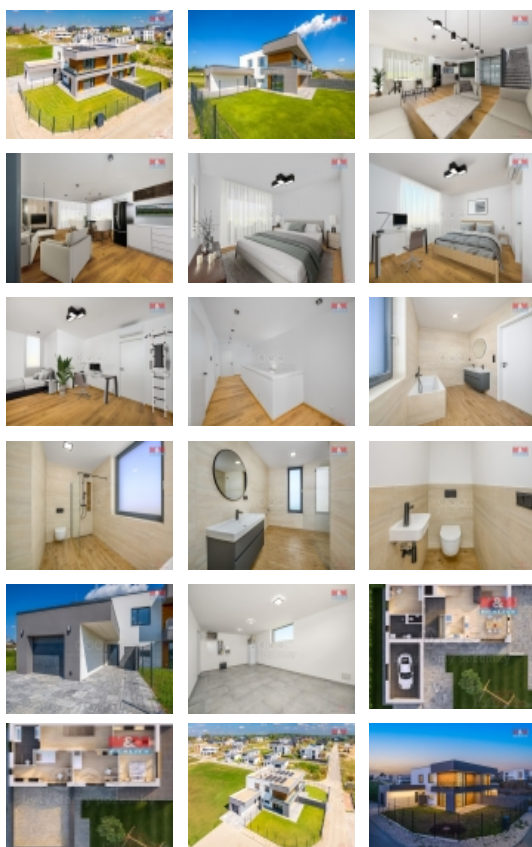

Informace o nemovitosti

Počet podlaží objektu	2
Druh objektu	cihlová
Stav objektu	novostavba