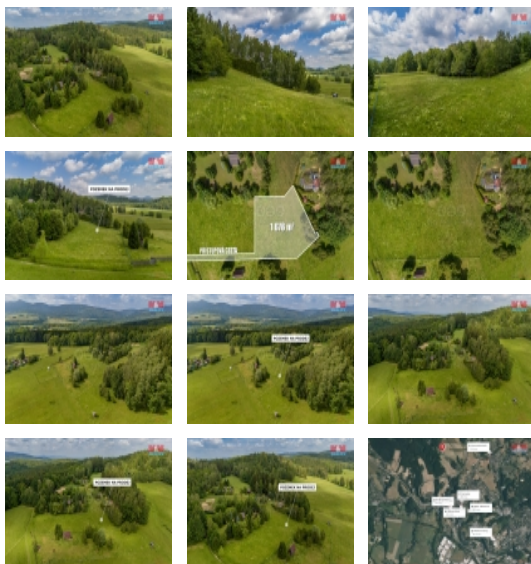

Prodej pozemku k bydlení, 1678 m², Liberec

ČÍSLO ZAKÁZKY: 869768 TYP ZAKÁZKY: prodej

LOKALITA: Liberec, Liberec XXXI-Krásná Studánka

Prodej pozemku k bydlení, 1678 m², Liberec

Nabízíme k prodeji dva pozemky s podílem na příjezdové cestě v malebné lokalitě Krásná Studánka u Liberce. Pozemky o celkové výměře 1.618 m² (p. č. 140/27 - 796 m², p. č. 140/28 - 822 m², oba s travním porostem) jsou doplněny o 1/6 podíl na cestě (p. č. 140/32). Tyto parcely se nacházejí 50 m od místa zvaného Bělídlo a nabízejí klidné prostředí s nádherným výhledem. Lokalita je oblíbená pro bydlení i rekreaci. V bezprostředním sousedství se nacházejí oplocené pozemky s rodinnými domy a chatkami. Pro pozemky byla podána žádost o změnu územního plánu podloženou studií, která změnu doporučuje. Elektrická přípojka a veřejný vodovod jsou vzdáleny cca 100 m, připojení elektřiny bylo požadováno. Dopravní dostupnost je zajištěna autobusovou a vlakovou zastávkou vzdálenou 1,5 km, centrum Liberce je odsud 4,5 km vzdušnou čarou. Ideální příležitost pro ty, kteří hledají místo pro svůj budoucí domov v přírodě s výbornou dostupností města.

CENA: (za nemovitost) **1 838 000,- Kč**

Nemovitost nabízí

M&M reality holding a. s.

Krakovská 1675/2
Praha - Nové Město
11000

Informace o nemovitosti

Stav objektu	dobrý
Vlastnictví	osobní
Vlastní pozemek (m²)	1678
Umístění objektu	klidná část obce
Doprava	vlak autobus
Druh pozemku	pro bydlení