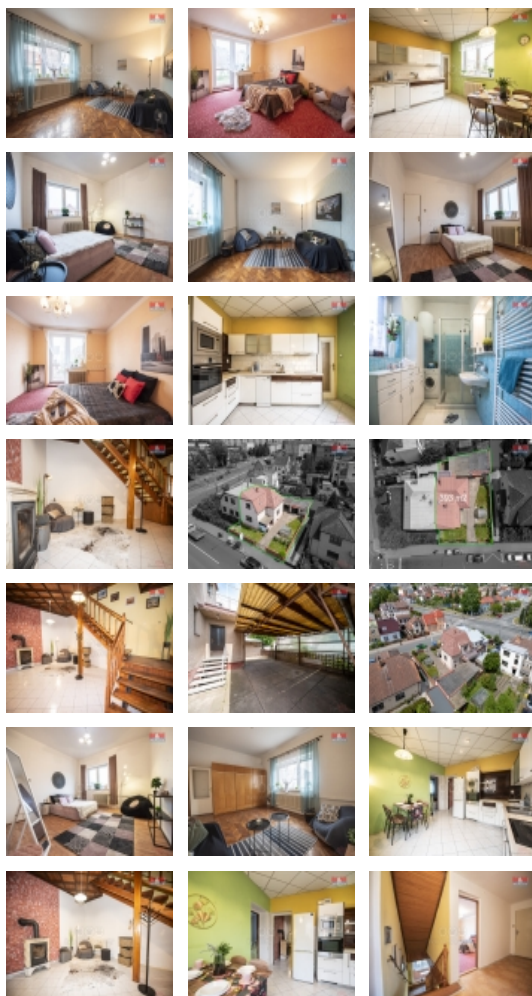

Informace o nemovitosti

Počet podlaží objektu	1
Druh objektu	cihlová
Stav objektu	velmi dobrý
Vlastnictví	osobní
Vlastní pozemek (m²)	393
Vybavení	balkon sklep zahrada