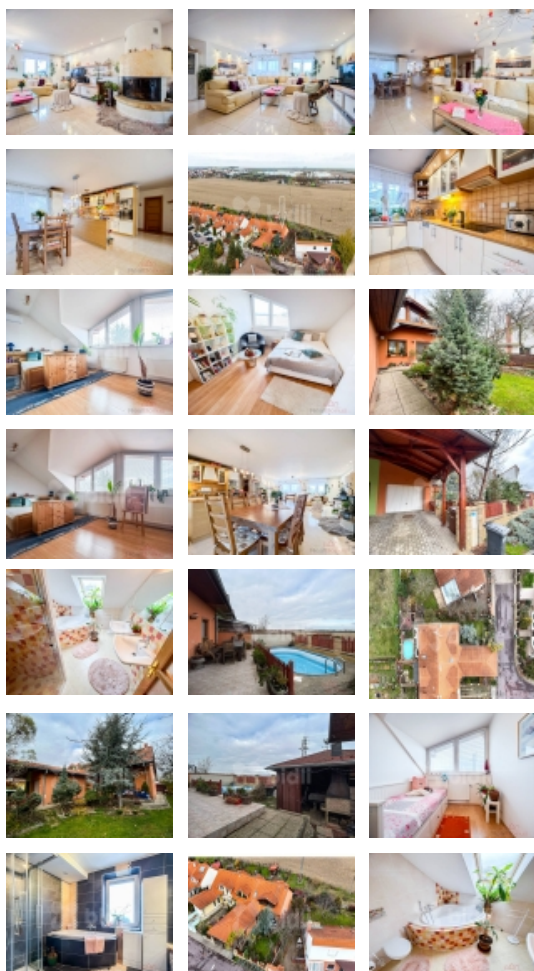

Informace o nemovitosti

Počet podlaží objektu	2
Druh objektu	cihlová
Stav objektu	velmi dobrý
Vlastnictví	osobní
Vlastní pozemek (m2)	135
Vybavení	terasa zahrada
Telekomunikace	Internet Vedení PC sítě
Ostatní rozvody	Kabelová televize
Topení	Ústřední - plynové
Doprava	vlak silnice autobus
Elektřina	230 V 380 V