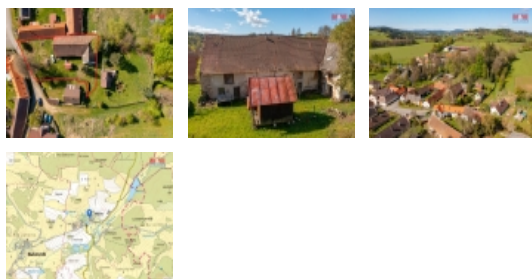

Prodej pozemku , určený k výstavbě RD, Soběšice, Mačice (okres Klatovy)

M&M reality holding, a.s.

Prodej pozemku k bydlení, 1191 m², Soběšice

ČÍSLO ZAKÁZKY: 872711 TYP ZAKÁZKY: prodej

LOKALITA: Soběšice, Mačice (okres Klatovy)

Prodej pozemku k bydlení, 1191 m², Soběšice

Nabízíme pozemek se zemědělským stavením na okraji malebné vesničky v podhůří Šumavy poblíž města Sušice. Jedná se o dvě na sebe navazující budovy, přičemž jedna sloužila dříve jako obytná část, nyní využitá jako sklad a druhá slouží jako stodola. Budovy jsou stavebně propojené a průchodné. Stavení lze využít pro komerční účely nebo po rekonstrukci k bydlení. Výhodou je velký pozemek zahrady tvořící funkční celek s budovou. Do objektu zavedena elektřina i veřejný vodovod, tímto vzniká i možnost demolice a výstavbu nového rodinného domu. Více informací rádi poskytneme.

CENA: (za nemovitost) **2 240 000,- Kč**

Nemovitost nabízí

M&M reality holding a. s.

Krakovská 1675/2
Praha - Nové Město
11000

Informace o nemovitosti

Stav objektu	dobrý
Vlastnictví	osobní
Vlastní pozemek (m ²)	1191
Vybavení	zahrada
Umístění objektu	klidná část obce
Doprava	silnice autobus
Elektřina	230 V 380 V
Voda	dálkový vodovod
Plyn	Není
Parkování	venkovní stání
Ostatní	Plot