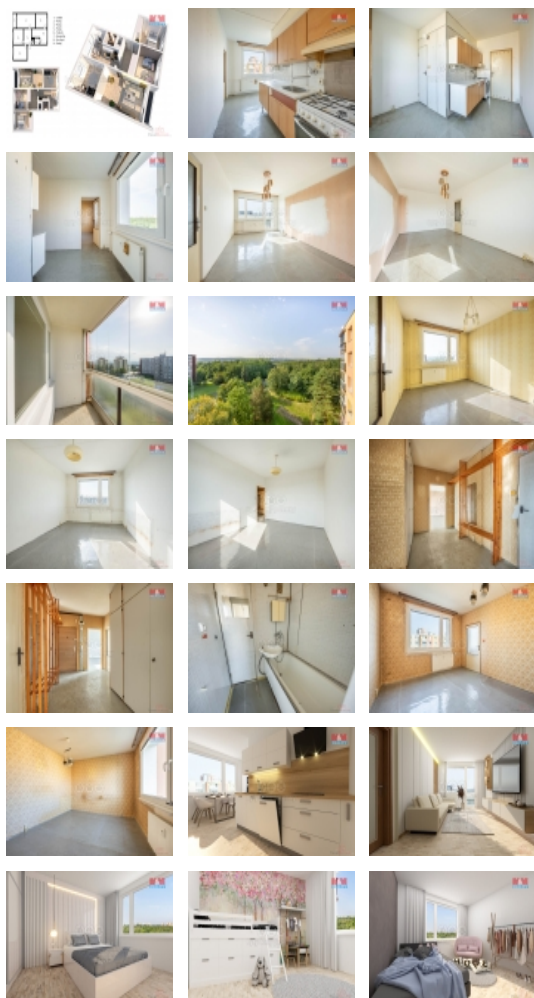

Prodej bytu 4+1, OV, Praha 4, Kamýk, ul. Rytířova

M&M reality holding, a.s.

Prodej bytu 4+1, 90 m², Praha, ul. Rytířova

ČÍSLO ZAKÁZKY: 885637 TYP ZAKÁZKY: prodej

LOKALITA: Praha 4, Kamýk, Rytířova

Prodej bytu 4+1, 90 m², Praha, ul. Rytířova

Chcete bydlet v blízkosti lesa v Praze 4? Nabízím k prodeji prostorný byt 4+1 o celkové užitné ploše 90 m², který se nachází v Praze 4 Kamýk, ul. Rytířova. Byt je situován v 7. patře panelového domu po revitalizaci. Dispozice bytu zahrnuje čtyři samostatné pokoje, kuchyň, koupelnu, WC a zasklenou lodžii o ploše 5 m², která nabízí příjemné posezení s výhledem na les, k bytu náleží sklep. Byt je určen k rekonstrukci, což Vám poskytne možnost úprav podle vlastních představ, pro představu přikládám vizualizaci možné rekonstrukce. Byt nabízí výhodnou kombinaci prostorného bydlení a klidné lokality s výbornou dostupností všech služeb. Veškerá občanská vybavenost je v pěším dosahu - školy, školky, obchody, restaurace a veřejná doprava. Pro více informací a objednání termínu prohlídky kontaktujte makléře. Zajistíme Vám výhodné financování a pojištění nemovitosti.

CENA: (za nemovitost) **7 700 000,- Kč**

Informace o nemovitosti

Dispozice bytu	4+1
Číslo podlaží v domě	7
Počet podlaží objektu	8
Druh objektu	panelová
Stav objektu	velmi dobrý
Vlastnictví	osobní
Vybavení	balkon výtah sklep
Umístění objektu	sídlště
Topení	Ústřední - dálkové