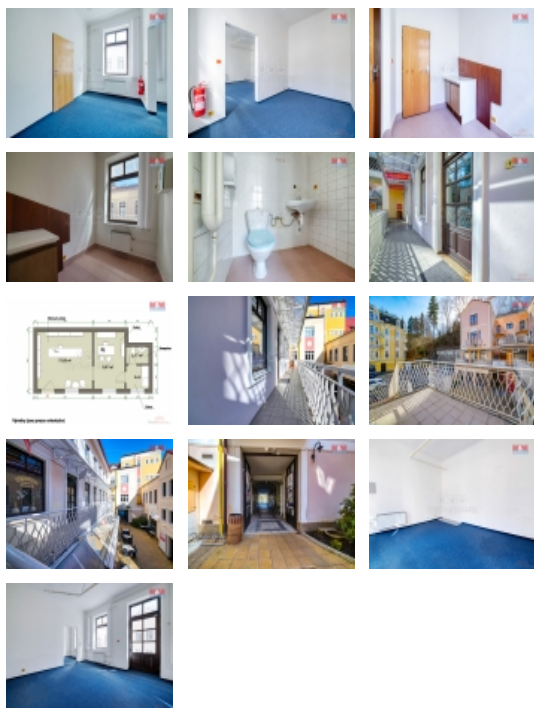

Pronájem kanceláře, 38 m², Mariánské Lázně, ul. Hlavní třída

Pronájem dvou průchozích kanceláří v centru Mariánských Lázní. Kanceláře se nachází v prvním patře komerčního objektu se samostatným vstupem z pavlače domu. Součástí prostoru je kuchyňka a WC s umyvadlem. K nájmu se hradí zálohy na energie. K dispozici ihned. Více info v RK.

Pronájem kanceláří, Mariánské Lázně (okres Cheb)

Nemovitost nabízí

M&M reality holding a. s.

Krakovská 1675/2
Praha - Nové Město
11000

Parkování	u domu (veřejné)
Orientace	
Zdroj teplé vody	karma
Ostatní	Plot
Užitná plocha (m2)	38
Inženýrské sítě	Vodovod Kanalizace Elektřina
Druh prostor	Kanceláře