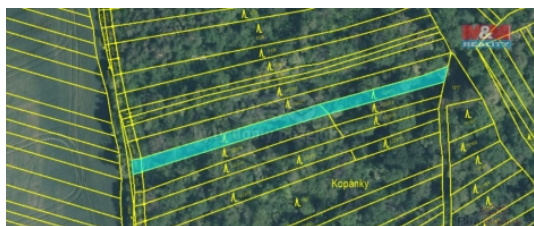

Prodej lesa, 1073 m², Kopánky, Heršpice

ČÍSLO ZAKÁZKY: 838925 TYP ZAKÁZKY: prodej

LOKALITA: Heršpice (okres Vyškov)

Prodej lesa, 1073 m², Kopánky, Heršpice

Prodáváme lesní pozemek o celkové rozloze 1073 m². en se nachází v Heršpicích, okres Vyškov, v lokalitě zvané Kopánky. Je to soubor tří parcel za sebou. První z parcel o velikosti 29m² je vedena jako ostatní plocha, jinak se jedná o lesní pozemky. Uvedená cena je za nemovitost. Pro více informací kontaktujte makléře.

CENA: (za nemovitost) **150 000,- Kč**

Nemovitost nabízí

M&M reality holding a. s.

Krakovská 1675/2
Praha - Nové Město
11000