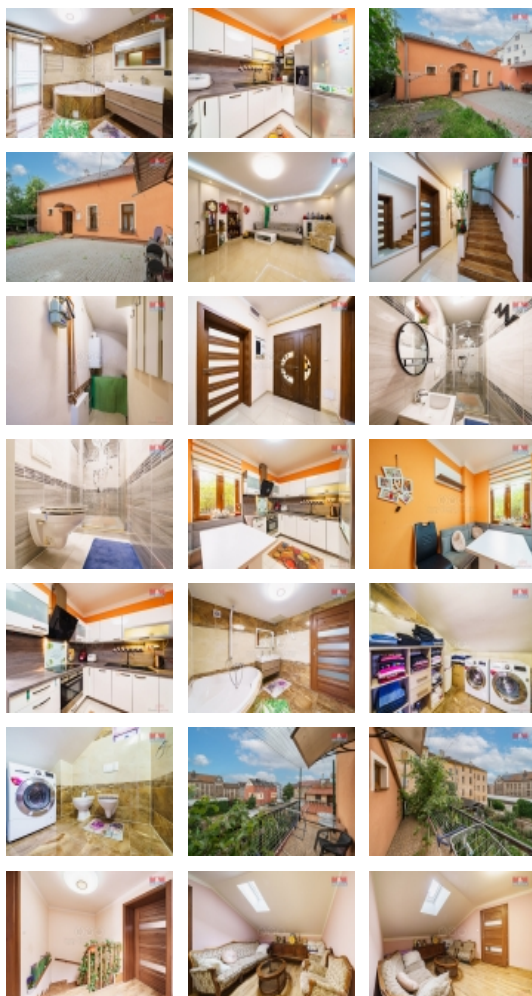

Prodej samostatného RD, 140 m², Cheb

M&M reality holding, a.s.

SLEVA Prodej rodinného domu, 140 m², Cheb, ul. Dukelská

ČÍSLO ZAKÁZKY: 845221 TYP ZAKÁZKY: prodej

LOKALITA: Cheb, <![CDATA[Dukelská]]>

SLEVA Prodej rodinného domu, 140 m², Cheb, ul. Dukelská

SLEVA Prodej rodinného domu v Dukelské ulici. Dům je vybudovaný na dvorku bytového domu. V přízemí domu se nachází vstupní chodba, obývací pokoj, kuchyň a koupelna s toaletou. V patře jsou dva pokoje, jeden s balkonem a koupelna. Celý dům má podlahové topení. Elektřina vedená v mědi. Prodej domu včetně nábytku. Více info v RK.

Prodej samostatného RD, 140 m2, Cheb

Nemovitost nabízí

M&M reality holding a. s.

Krakovská 1675/2
Praha - Nové Město
11000

Parkování	venkovní stání
Zdroj teplé vody	kotel
Užitná plocha (m2)	140
Poloha objektu	samostatný