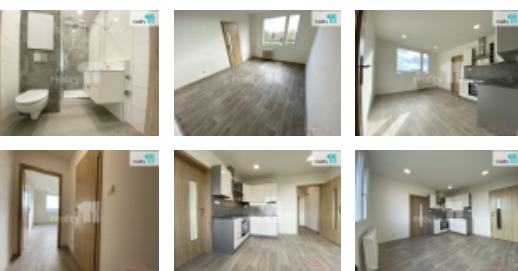

Informace o nemovitosti

Dispozice bytu 2+kk

Nemovitost nabízí

Reality 11

Realitní makléř