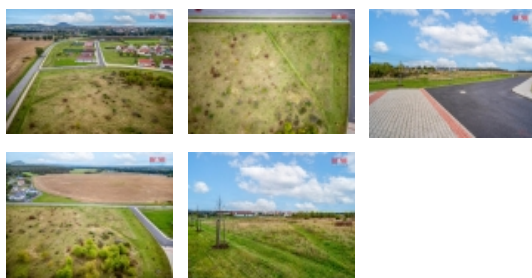

Nemovitost nabízí

M&M reality holding a. s.

Krakovská 1675/2
Praha - Nové Město
11000

Prodej, stavební pozemek, 1125 m?, Vědomice, okr. Litoměřice

ČÍSLO ZAKÁZKY: 888077 TYP ZAKÁZKY: prodej

LOKALITA: Vědomice (okres Litoměřice)

Prodej, stavební pozemek, 1125 m?, Vědomice, okr. Litoměřice

Nabízíme ke koupi pozemek o rozloze 1125 m² na pravém břehu Labe v obci Vědomice, která je těsně přilehlá k městu Roudnice nad Labem, v okrese Litoměřice. Pozemek je dle územního plánu určen ke stavbě rodinného domu. Přípojky - vodovodní řad, kanalizace a elektřina je na hranici pozemku. Vhodné pro ty, kteří hledají klid v přírodě, ale zároveň v těsné blízkosti města. Pozemek nabízí příjemný výhled do okolní krajiny a na památnou horu Říp. Obec Vědomice poskytuje obyvatelům veškeré požadavky pro aktivní život a relax. V dochozí vzdálenosti 1,2 km v centru města se nachází veškerá občanská vybavenost: školy, školky, střední školy, banky, úřady, obchody, restaurace apod. Výborná dopravní dostupnost do Prahy po dálnici D8 - cca 20 min. cesty. Vlaková dostupnost jak do Prahy, tak do Ústí n. Labem. Velkou předností je plánovaná vysokorychlostní železnice VRT pro rychlé spojení Praha - Drážďany. Více info v RK. Domluvte si prohlídku pozemku u makléře

CENA: (za nemovitost) **4 100 000,- Kč**

Informace o nemovitosti

Stav objektu	velmi dobrý
Vlastnictví	osobní
Vlastní pozemek (m2)	1125
Umístění objektu	klidná část obce
Doprava	vlak silnice MHD autobus