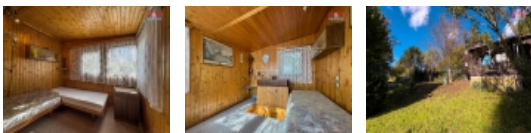

Prodej rekreačního objektu, Zdiby, Přemyšlení (okres Praha-východ)

M&M reality holding, a.s.

Prodej chaty, 50 m², Zdiby, ul. U Rybníka

ČÍSLO ZAKÁZKY: 888562 TYP ZAKÁZKY: prodej

LOKALITA: Zdiby, Přemyšlení (okres Praha-východ),
<![CDATA[U Rybníka]]>

Prodej chaty, 50 m², Zdiby, ul. U Rybníka

Nabízíme k prodeji částečně podsklepenou dřevěnou chatu s číslem evidenčním na vlastním pozemku o výměře 916 m² v příjemné zahrádkářské osadě U Rybníka, na okraji obce Zdiby - Přemyšlení. Chata s zastavěnou plochou 43 m² je situována na mírně svažitém pozemku, ideálním pro relaxaci. K dispozici je terasa s venkovním zděným grilem, veranda, obytná kuchyně s krbovými kamny a jídelním koutem, útulný obývací pokoj se vstupem do podkroví, kde najdete ložnici. Přízemí doplňuje chodba s koupelnou se sprchovým koutem. Voda je do chaty přivedena z vlastní kopané studny, v osadě je k dispozici i společná studna. Na pozemku se nachází suché WC. Chata je ve velice dobrém stavu, připravena k okamžitému užívání. Parkování je možné před chatou či před samotnou osadou. Kolonie je uzamčena a přístupná pouze pro členy osady. Skvělá příležitost pro odpočinek i aktivní rekreaci.

CENA: (za nemovitost) **4 193 600,- Kč**

Informace o nemovitosti

Počet podlaží objektu	1
Druh objektu	smíšená
Stav objektu	velmi dobrý
Vlastnictví	osobní
Vlastní pozemek (m²)	916
Vybavení	sklep zahradka
Umístění objektu	polosamota
Topení	Lokální - tuhá paliva
Doprava	silnice