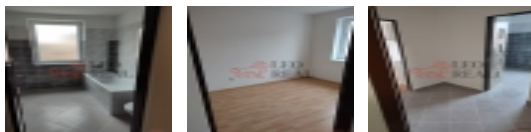

Pronájem bytu 2+kk, 0 m2, OV, Nový Bor (okres Česká Lípa), ul. Mařákova

Pronájem bytu 2+kk v novostavbě, Nový Bor.

ČÍSLO ZAKÁZKY: 24091902 TYP ZAKÁZKY: pronájem

LOKALITA: Nový Bor (okres Česká Lípa), Mařákova

Pronájem bytu 2+kk v novostavbě, Nový Bor.

Kontakt prosím výhradně prostřednictvím formuláře pod inzerátem. Nabízíme pronájem krásného bytu 2+kk v novostavbě. Podlahové topení. Energetická třída B. Velice úsporné.

CENA: (za měsíc) **10 500,- Kč**

Informace o nemovitosti

Dispozice bytu	2+kk
Číslo podlaží v domě	2
Počet podlaží objektu	4
Druh objektu	cihlová
Stav objektu	novostavba
Energetická třída	B - Velmi úsporná
Vlastnictví	osobní
Umístění objektu	klidná část obce
Doprava	vlak
Stáří objektu	2022
Užitná plocha (m2)	63
Komunikace	asfaltová

Nemovitost nabízí

LeoReal spol. s r.o.

Blatnická 4219/4
62800 Brno