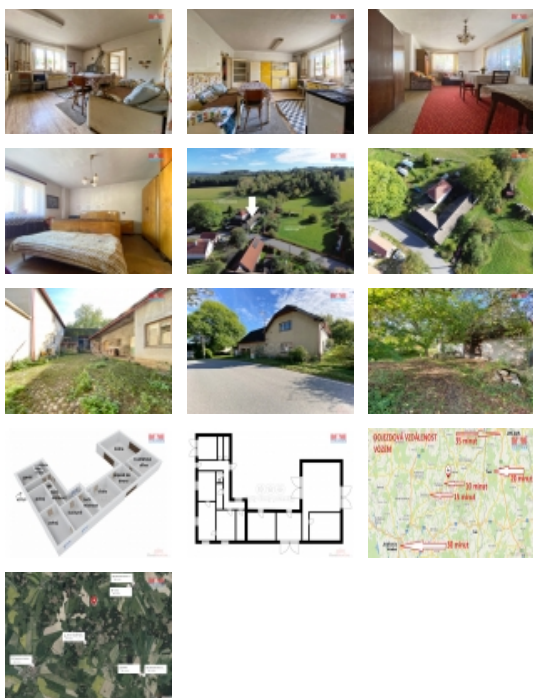

Prodej samostatného RD, 110 m², Počátky, Léskovec (okres Pelhřimov)

M&M reality holding, a.s.

Prodej rodinného domu, 110 m², Počátky, Léskovec

ČÍSLO ZAKÁZKY: 887360 TYP ZAKÁZKY: prodej

LOKALITA: Počátky, Léskovec (okres Pelhřimov)

Prodej rodinného domu, 110 m², Počátky, Léskovec

Prodej rodinného domu v Léskovci u Počátek. Konstrukce domu je smíšená, celkový stav nemovitosti před rekonstrukcí. Střešní krytina cementová v dobrém stavu - v nedávné době přeložena, krov je původní v perfektním stavu s dlouhou budoucí životností. Dům je napojený na elektřinu - hodiny byly odpojeny, na vlastní kopanou studnu, odpady jsou svedeny do septiku s trativodem - který je společný se sousedy. K domu náleží uzavřený dvůr, množství hospodářských prostor a truhlářská dílna. K domu je možné přikoupit další zahradu o výměře cca 2.800 m². Léskovec je vyhledávanou rekreační oblastí. Osobní návštěva ukáže pravý potenciál nemovitosti.

Prodej samostatného RD, 110 m2, Počátky, Léskovec (okres Pelhřimov)

Nemovitost nabízí

M&M reality holding a. s.

Krakovská 1675/2
Praha - Nové Město
11000

Voda	vlastní studna
Odpad	Septik
Parkování	u domu (veřejné)
Počet míst k parkování	5
Zdroj teplé vody	bojler
Ostatní	Plot Garáž
Užitná plocha (m2)	110
Poloha objektu	samostatný