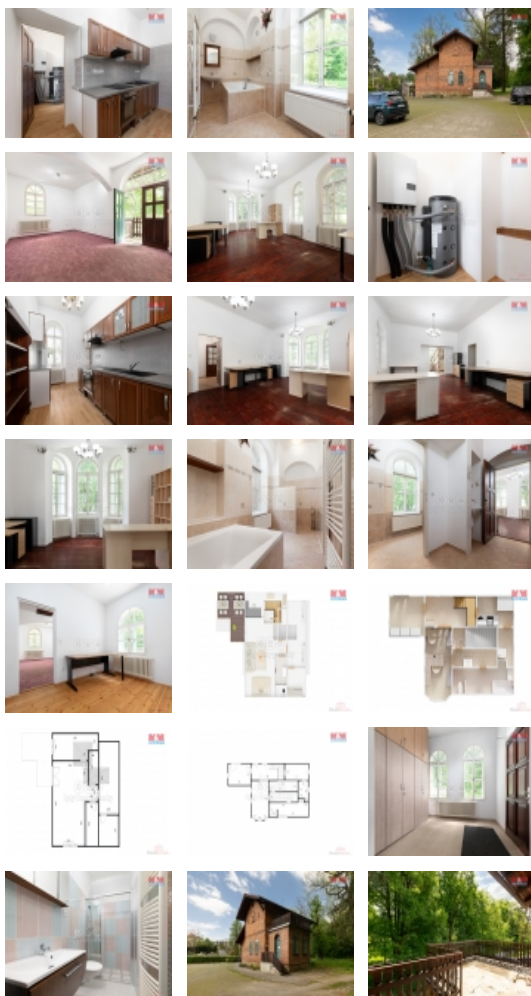

Informace o nemovitosti

Počet podlaží objektu	1
Druh objektu	cihlová
Stav objektu	velmi dobrý
Vlastnictví	osobní
Vlastní pozemek (m²)	411
Vybavení	sklep
Umístění objektu	samota
Telekomunikace	Telefon Internet
Topení	Lokální - elektrické Tepelné čerpadlo
Doprava	MHD autobus
Elektřina	230 V