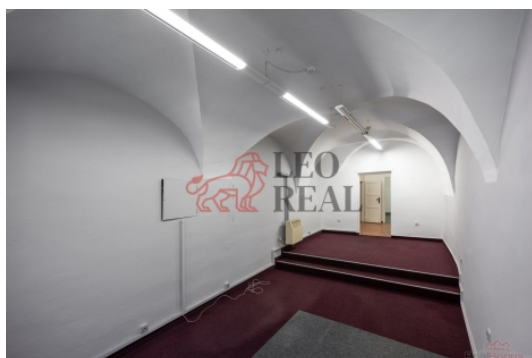

Pronájem obchodních prostor, Jihlava

pronájem komerčních nebytových prostor v centru města Jihlavy

ČÍSLO ZAKÁZKY: 24111804 TYP ZAKÁZKY: pronájem

LOKALITA: Jihlava, Komenského

pronájem komerčních nebytových prostor v centru města Jihlavy

Kontakt prosím výhradně prostřednictvím formuláře pod inzerátem. Pronajmeme výběrovým řízením formou dražby nebytový prostor č. 1614/5 v 1. nadzemním podlaží domu č.p. 1614 v Jihlavě, ul. Komenského or.č. 23, na pozemku p.č. 3328 zastavěná plocha a nádvoří v katastrálním území Jihlava, jedná se o nebytový prostor o výměře celkem 45 m2 v přízemí uvedeného domu se vstupem z ul. Komenského v Jihlavě, se sociálním zařízením, poslední účel: pohřební služba.

CENA: (za rok) **100 170,- Kč**

Nemovitost nabízí

LeoReal spol. s r.o.

Blatnická 4219/4
62800 Brno

Realitní makléř

Zákaznická linka

Mobil: +420 773 410 131
info@prodejsito.online

Informace o nemovitosti

Počet podlaží objektu	3
Druh objektu	cihlová
Stav objektu	dobrý
Energetická třída	G - Mimořádně nevhodná
Umístění objektu	mimo obec
Zastavěná plocha (m2)	333
Užitná plocha (m2)	45
Charakter okolní zástavby	obchodní
Druh prostor	Obchodní