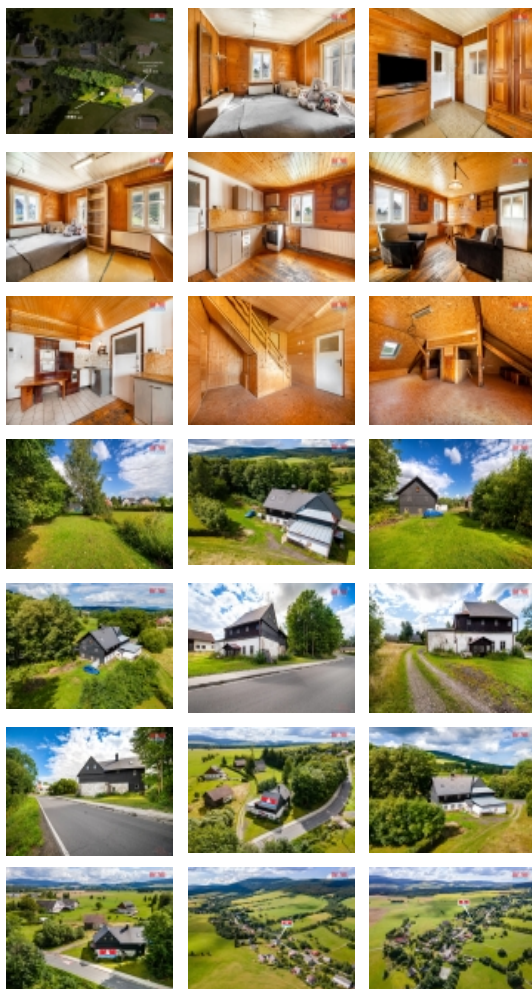

Informace o nemovitosti

Počet podlaží objektu	2
Druh objektu	smíšená
Stav objektu	dobrý
Vlastnictví	osobní
Vlastní pozemek (m²)	2607
Umístění objektu	klidná část obce
Topení	Lokální - tuhá paliva Ústřední - dálkové
Doprava	silnice autobus