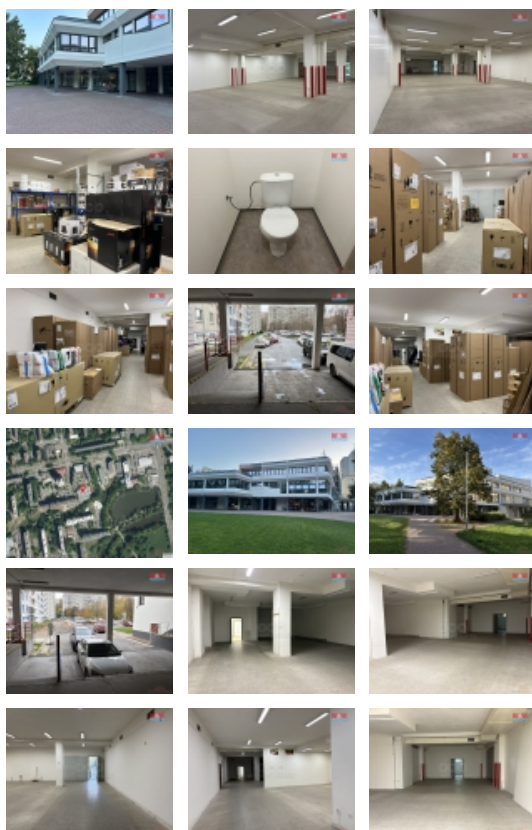

Informace o nemovitosti

Číslo podlaží v domě	1
Počet podlaží objektu	3
Druh objektu	cihlová
Stav objektu	po rekonstrukci
Vlastnictví	osobní
Vlastní pozemek (m²)	200
Vybavení	výtah
Umístění objektu	sídlíště
Telekomunikace	Internet
Topení	Ústřední - dálkové
Doprava	vlak silnice MHD autobus
Elektrina	230 V 380 V
Voda	dálkový vodovod
Odpad	Městská kanalizace