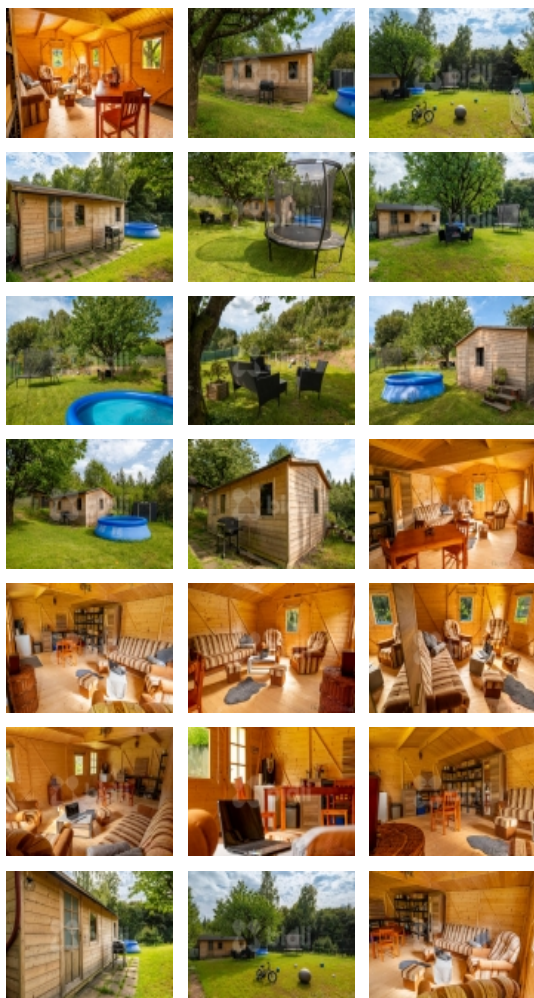

Informace o nemovitosti

Druh objektu	dřevěná
Stav objektu	po rekonstrukci
Vlastní pozemek (m2)	328
Vybavení	zahrada
Umístění objektu	klidná část obce
Doprava	silnice autobus