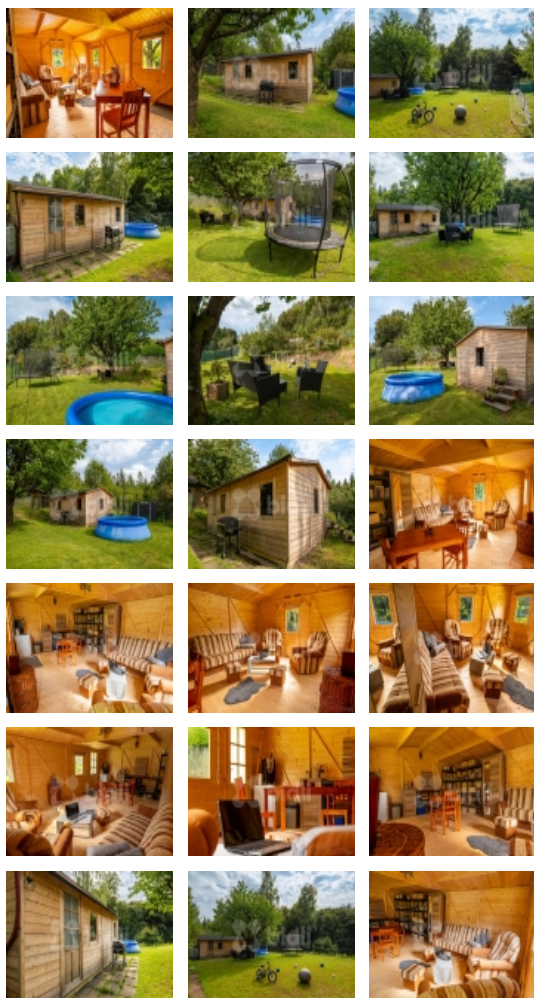

Informace o nemovitosti

Druh objektu	dřevěná
Stav objektu	po rekonstrukci
Vlastní pozemek (m²)	328
Vybavení	zahrada
Umístění objektu	klidná část obce
Doprava	silnice autobus