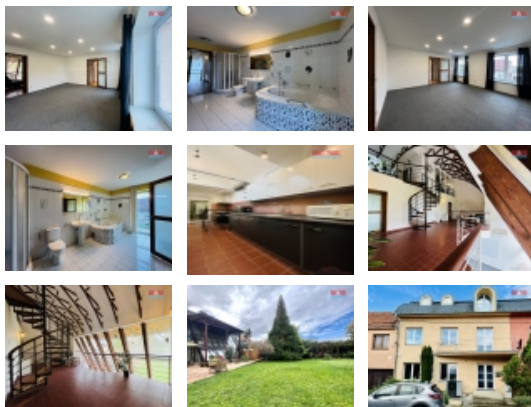

Nemovitost nabízí

M&M reality holding a. s.

Krakovská 1675/2
Praha - Nové Město
11000

Pronájem kancelářského prostoru, 46 m², Otrokovice

ČÍSLO ZAKÁZKY: 888204 TYP ZAKÁZKY: pronájem

LOKALITA: Otrokovice (okres Zlín), <![CDATA[Hložkova]]>

Pronájem kancelářského prostoru, 46 m², Otrokovice

Připravili jsme pro vás k pronájmu krásný prostor s šatnou, velkou koupelnou a balkonem. Pokoj nebo kancelář se nachází ve 2. nadzemním podlaží ze tří. Prostor sice nemá vlastní kuchyňku, ale k dispozici je společná kuchyňka v přízemí domu, odkud je přístup i na zahradu. Prostor lze využít jako kancelář, k meditacím, masážím, nebo pro krátkodobé ubytování. Parkování je možné na ulici. Pro více informací a sjednání prohlídky kontaktujte makléře.

CENA: (za měsíc) **17 500,- Kč**

Informace o nemovitosti

Číslo podlaží v domě	2
Počet podlaží objektu	1
Druh objektu	cihlová
Stav objektu	velmi dobrý
Vlastnictví	osobní
Vybavení	balkon
Umístění objektu	klidná část obce
Topení	Lokální - elektrické Ústřední - dálkové Solární kolektory Tepelné čerpadlo
Doprava	silnice
Elektřina	230 V
Voda	dálkový vodovod
Odpad	Městská kanalizace