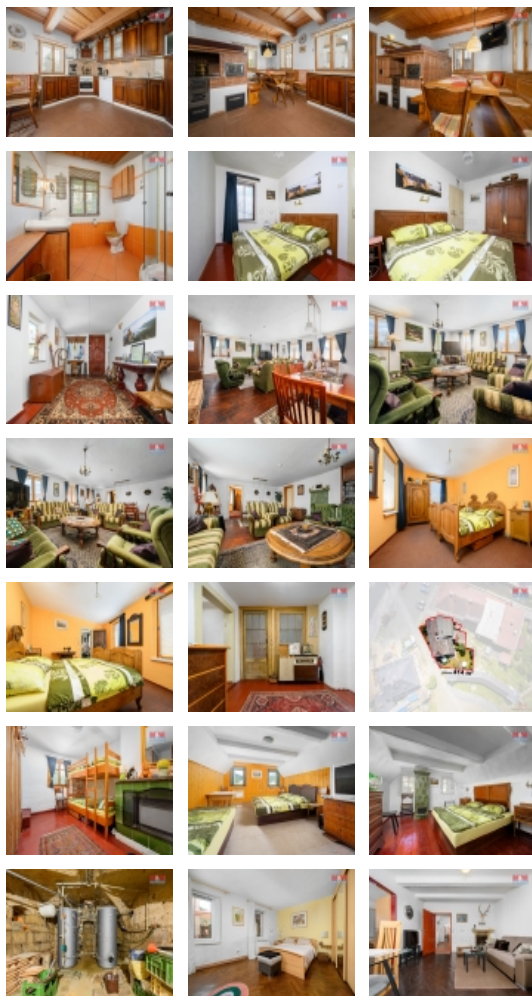

Nabízíme k prodeji unikátní rodinný dům situovaný v srdci turisticky oblíbené oblasti - Chřibská, přímo na jejím náměstí. Jedná se o cihlovou nemovitost s celkem 12 místnostmi, rozprostřenými přes 3 nadzemní a jedno podzemní podlaží. Původně rodinný dům prošel částečnou rekonstrukcí a nyní slouží také jako zavedený penzion s pravidelnou klientelou z řad turistů. Tato nemovitost nabízí vyváženou kombinaci soukromého bydlení a podnikání v atraktivní lokaci, která sousedí s Národním parkem České Švýcarsko, CHKO Lužické hory a dalšími turistickými lokacemi vč. sjezdovek Jedlová a Dolní Podluží. V přízemí a 1. patře proběhla rekonstrukce v posledních 5 letech, půda je v procesu úpravy. Nemovitost je ideální jak pro velkou rodinu hledající prostorné a komfortní bydlení, tak pro investory se zájmem pokračovat v úspěšném podnikání. Nenechte si ujít jedinečnou příležitost a domluvte si prohlídku ještě dnes.