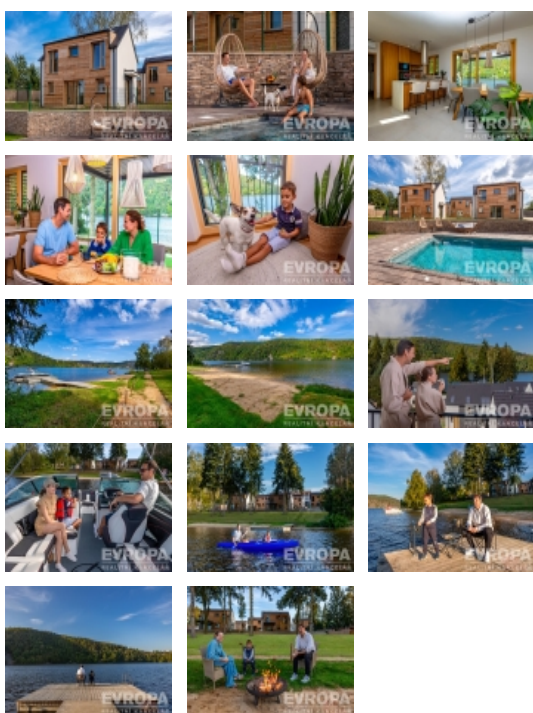

Nemovitost nabízí

evropa services czech

U Zvonařky 358/10
Praha 2