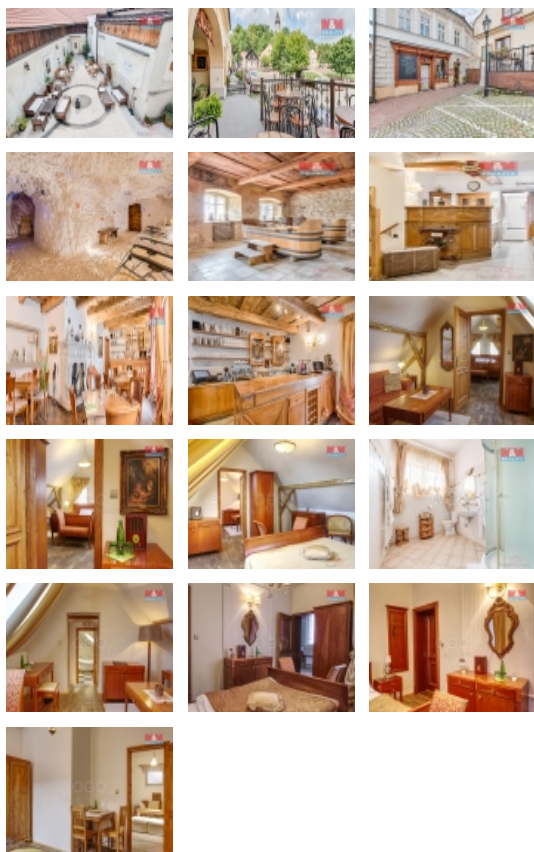

Prodej hotelu, penzionu, Štramberk, ul. Náměstí

Dovolte nabídnout Vám k prodeji tyto vyjímečné budovy v srdci malebného Štramberku kde se nachází 5 budov ke kterým patří také vyhlášený Hotel ŠTRAMBERK. Který se nachází přímo na náměstí. Tento nádherný hotel se nachází přímo v centru obce a nabízí ideální kombinaci historie, komfortu a moderního vybavení. Nemovitost je ve velmi dobrém stavu. Díky své poloze v centru Štramberku je tento objekt ideální pro ty, kteří hledají investiční příležitost v oblasti cestovního ruchu, gastronomie a hotelnictví. Nebo se jen chtějí stát majiteli těchto nádherných prostor. Nepropáste šanci stát se majiteli tohoto kouzelného města! Veškeré dotazy zodpoví makléř.