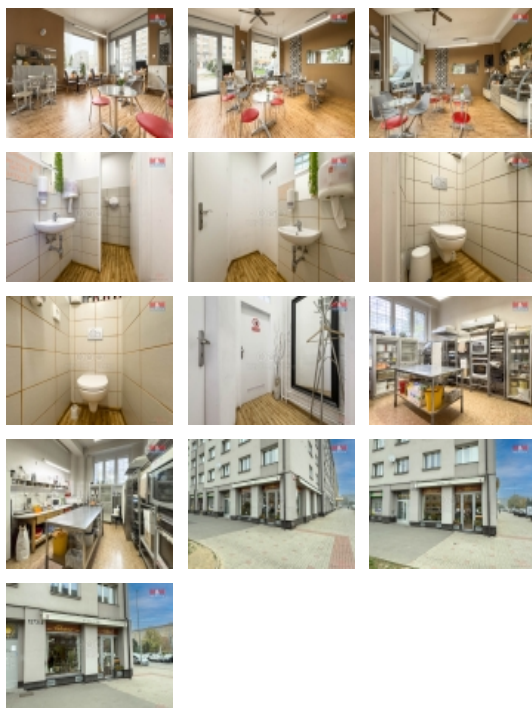

Informace o nemovitosti

Číslo podlaží v domě	1
Počet podlaží objektu	6
Druh objektu	cihlová
Stav objektu	velmi dobrý
Vlastnictví	osobní
Umístění objektu	centrum
Telekomunikace	Telefon Internet