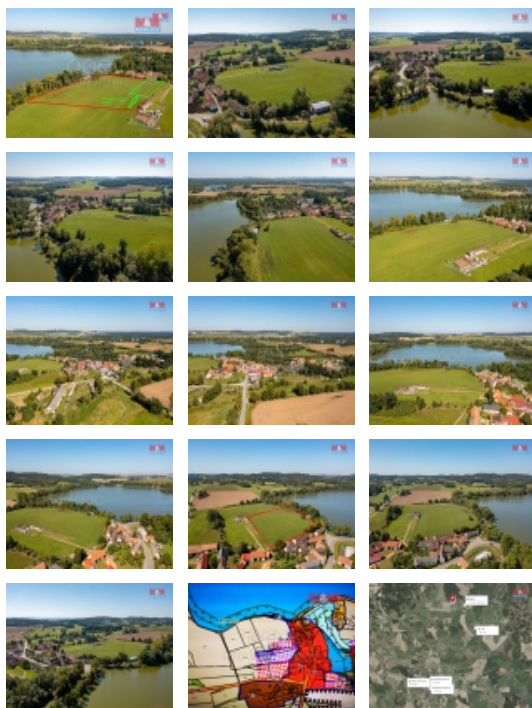

Prodej pozemku , zahrada, Radomyšl, Rojice (okres Strakonice)

M&M reality holding, a.s.

Prodej pozemku k bydlení, 18884 m², Radomyšl

ČÍSLO ZAKÁZKY: 867829 TYP ZAKÁZKY: prodej

LOKALITA: Radomyšl, Rojice (okres Strakonice)

Prodej pozemku k bydlení, 18884 m², Radomyšl

Nabízíme k prodeji pozemek v Rojicích u Radomyšle, okres Strakonice v Jihočeském kraji. Pozemek je v žádané lokalitě s krásným výhledem, jak na vodní plochu, tak i na lesy. Dle územního plánu lze na cca 3.500 m² postavit dva rodinné domy. Elektřina je přivedena na okraj pozemku. Vodu lze řešit vrtem a odpad čističkou odpadních vod. Obecní příjezdová komunikace vede k pozemku. Skvělá investiční nabídka v krásném místě. Více informací rádi poskytneme.

CENA: (za nemovitost) **5 800 000,- Kč**

Informace o nemovitosti

Stav objektu	velmi dobrý
Vlastnictví	osobní
Vlastní pozemek (m ²)	18884
Umístění objektu	klidná část obce
Doprava	vlak silnice autobus
Elektřina	230 V 380 V na hranici pozemku
Komunikace	betonová
Druh pozemku	zahrada
Inženýrské sítě	Elektřina