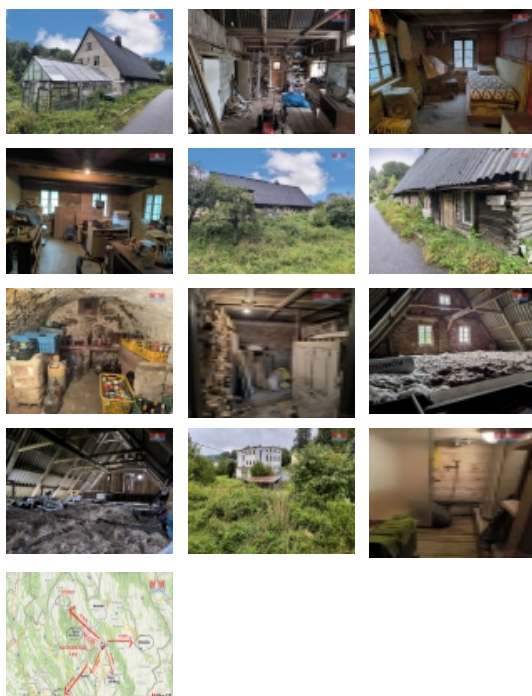

Prodej rodinného domu, Pěkov - Police nad Metují

Nabízíme k prodeji samostatně stojící rodinný dům v klidné části obce Police nad Metují - Pěkov. Tato nemovitost s užitnou plochou 150 m² je ideální příležitostí pro ty, kteří hledají nemovitost s možností úprav dle vlastních představ. Dům je smíšené konstrukce a má 2 obytné místnosti, půdu, sklep a část sloužící jako sklad dřeva.

Celková plocha pozemku činí 1 311 m², což poskytuje dostatek prostoru pro přestavbu i užitkovou zahradu.

Tato nemovitost je skvělou volbou pro ty, kteří hledají trvalé bydlení i chalupu k rekreaci mimo ruch velkoměsta a chtějí si vytvořit domov podle svých představ. Neváhejte nás kontaktovat pro více informací nebo prohlídku.

CENA: (za nemovitost) **1 300 000,- Kč**

Informace o nemovitosti

Počet podlaží objektu	1
Druh objektu	smíšená
Stav objektu	před rekonstrukcí
Vlastnictví	osobní
Vlastní pozemek (m ²)	1311
Umístění objektu	klidná část obce
Telekomunikace	Internet
Topení	Lokální - tuhá paliva Lokální - elektrické
Doprava	silnice autobus