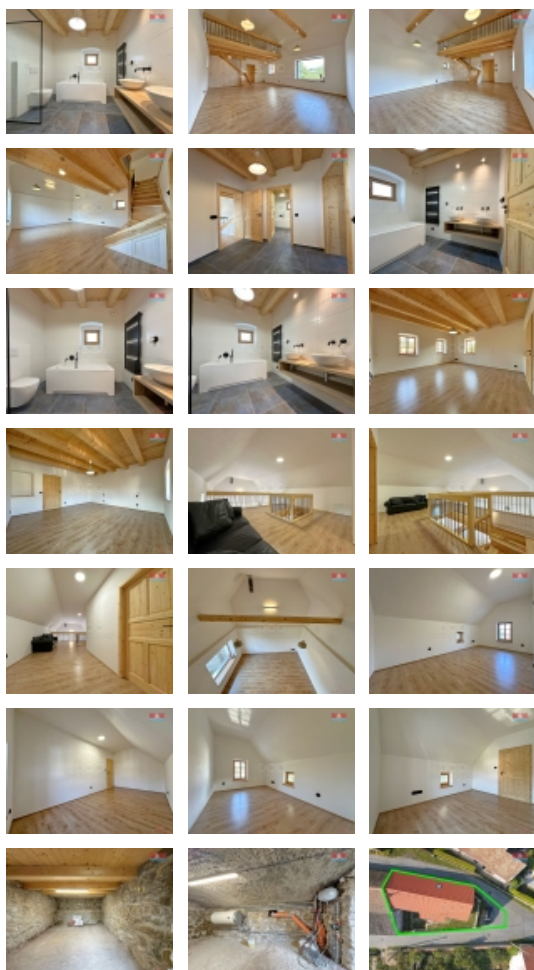

Informace o nemovitosti

Počet podlaží objektu	1
Druh objektu	smíšená
Stav objektu	velmi dobrý
Vlastnictví	osobní
Vlastní pozemek (m²)	238