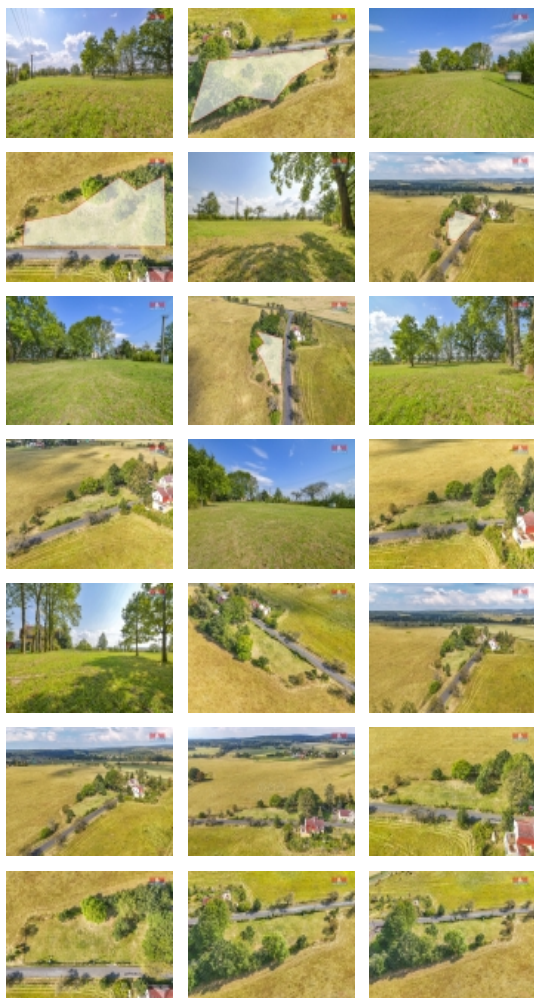

#### Prodej pozemku k bydlení, 1661 m<sup>2</sup>, Hazlov

Nabízíme prodej pozemku o velikosti 1661 m<sup>2</sup>, který se nachází v obci Hazlov, část Polná. V katastru nemovitostí je pozemek o velikosti 1409m<sup>2</sup> veden jako trvalý travní porost, další část pozemku o velikosti 252 m<sup>2</sup> je veden jako ostatní plocha. Dle platného územního plánu je určen pro výstavbu rodinného domu. Přístup na pozemek je zajištěn sjezdem z přilehlé komunikací. Pozemek je rovinný, z části je oplocený a nachází se v klidném prostředí, v blízkosti jsou jen dva domy. Na pozemku je kopaná studna 8 metrů hluboká, denní přítok 1300 litrů a pomníček s elektrikou 3 x 25 ampér, kanalizace není, je třeba vybudovat jímku nebo čističku. S případným financováním Vám pomůže a poradí náš hypoteční specialista. Neváhejte si objednat prohlídku.

#### Informace o nemovitosti

Stav objektu	dobrý
Vlastnictví	osobní
Vlastní pozemek (m <sup>2</sup> )	1661
Vybavení	zahrada
Umístění objektu	okrajová zástavba
Doprava	silnice autobus
Elektřina	230 V 380 V
Voda	vlastní studna
Plyn	Není
Parkování	venkovní stání
Ostatní	Plot
Druh pozemku	zahrada