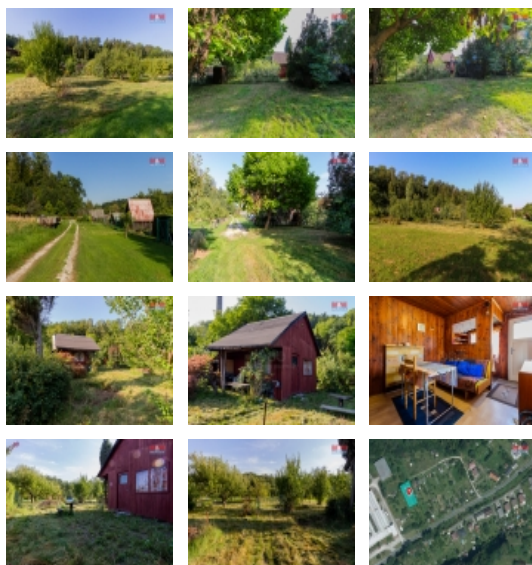

Prodej chaty, 951 m2, Javorník

ČÍSLO ZAKÁZKY: 884649 TYP ZAKÁZKY: prodej

LOKALITA: Javorník (okres Jeseník)

Prodej chaty, 951 m2, Javorník

Ve výhradním zastoupení nabízíme prodej zahrady s chatou, která se nachází v zahrádkářské kolonii, v klidné části Javorníka směrem na Travnou. Příjezdová cesta obecní (příjezd je až k zahradě), na pozemek je přivedena voda a elektřina, k dispozici je suché WC. Chata je na betonovém podkladu, jinak je dřevěná, dole je jedna místnost, kde je menší kuchyňka a posezení, v podkrovní jsou úložné prostory i možnost spaní. Více informací v RK.

CENA: (za nemovitost) **350 000,- Kč**

Informace o nemovitosti

Počet podlaží objektu	1
Druh objektu	dřevěná
Stav objektu	dobrý
Vlastnictví	osobní
Vlastní pozemek (m2)	951
Vybavení	zahrada
Umístění objektu	klidná část obce
Doprava	vlak silnice autobus
Elektřina	230 V
Občanská vybavenost	Škola Školka Zdravotnická zařízení Pošta Kompletní síť obchodů a služeb Kulturní zařízení Sportovní areál

Nemovitost nabízí

M&M reality holding a. s.

Krakovská 1675/2
Praha - Nové Město
11000