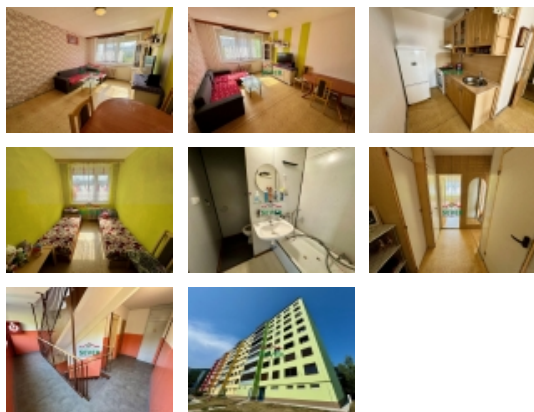

Prodej bytu 2+kk, 40 m², DV, Krupka, Maršov (okres Teplice), ul. Dukelských hrdinů

Nemovitost nabízí

Nemovitosti SEVER s.r.o.

Josefa Skupy 2357, 434 01 Most