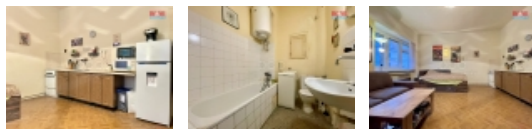

Prodej bytu 1+kk, 32 m², Praha, ul. Krátká

ČÍSLO ZAKÁZKY: 890963 TYP ZAKÁZKY: prodej

LOKALITA: Praha 10, Strašnice, Krátká

Prodej bytu 1+kk, 32 m², Praha, ul. Krátká

Nabízíme k prodeji byt 1+kk o užitné ploše 32 m² v cihlovém domě v klidné části Strašnic, kousek od metra linky A - Strašnická. Byt je naprosto ideální pro seniory - přízemní byt má okna na sever, takže nehrozí letní vedra. Orientace do ulice zajišťuje přehled o dění v sousedství a z ulice do bytu vás dělí jen pár schodů. Velký pokoj se dvěma plastovými okny zajišťuje dostatek světla. Koupelna je vybavena vanou a WC. Elektřina je v mědi, což je velkou výhodou pro budoucí úpravy. Vytápění plynovými wawkami a teplou vodu zajišťuje bojler. Byt je v dobrém stavu, avšak ideální k rekonstrukci podle vlastních představ. Skvělá lokalita nabízí veškerou občanskou vybavenost na dosah ruky a blízkost metra usnadňuje cestování po městě. Nepropásněte tuto jedinečnou příležitost bydlení v centru Strašnic, jedná se o jeden z nejlevnějších opravdu poctivých bytů.

CENA: (za nemovitost) **4 250 000,- Kč**

Informace o nemovitosti

Dispozice bytu	1+kk
Číslo podlaží v domě	1
Počet podlaží objektu	1
Druh objektu	cihlová
Stav objektu	dobrý
Vlastnictví	osobní
Umístění objektu	klidná část obce
Telekomunikace	Internet
Topení	Lokální - plynové Lokální - elektrické Ústřední - plynové