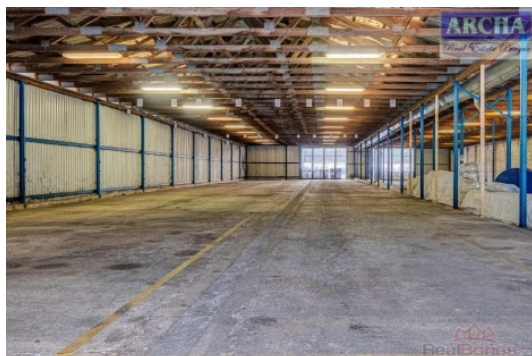

Pronájem komerčního objektu : Sklad, Hostomice (okres Beroun)

Nemovitost nabízí

ARCHA realitní kancelář

Realitní makléř

Černý Milan

Mobil: +420 737 851 059

archa-rk@seznam.cz

Nájem haly o výměře 700 m², vjezdná, u Hostomic (Beroun)

ČÍSLO ZAKÁZKY: 5345/4585 TYP ZAKÁZKY: pronájem

LOKALITA: Hostomice (okres Beroun)

Nájem haly o výměře 700 m², vjezdná, u Hostomic (Beroun)

Nabízíme k nájmu nevytápěnou 700 m² velkou halu, příjezd pro TIR, osvětlená, vjezdová.

Hala se nachází u Hostomic na okrese Beroun (D5).

Plocha skladu: 700 m²

Cena nájmu: 59 Kč/m²/měsíc

Skladová hala je vjezdová bez omezení nosnosti podlahy.

Využitelná výška cca 5 m.

Osvětlení zářivkami a střešními světlíky.

Elektrina 230/380 V - 16 A je rozvedená po celé hale.

Vjezdová vrata jsou cca 5 x 3 m.

V areálu je dostatek venkovních parkovacích a venkovních skladovacích ploch.

V sousedství skladu se nachází moderní administrativní budova, možnost kanceláří, kuchyňka, zázemí.

Parkování pro návštěvy k dispozici

Areál je oplocen a střežen.

Provizi neplatíte.

ARCHA realitní kancelář

PRAHA

Telefon: 737851059, 702072257, 608135458

Email: archa-life@seznam.cz

www.facebook.com/nemovitosti.archa

www.twitter.com/archa_life

www.instagram.com/nemovitosti_archa

www.archa-rk.cz

CENA: (za m² / měsíc)

59,- Kč

Informace o nemovitosti

Číslo podlaží v domě 1

Počet podlaží objektu 1

Celková podlahová plocha (m²) 700