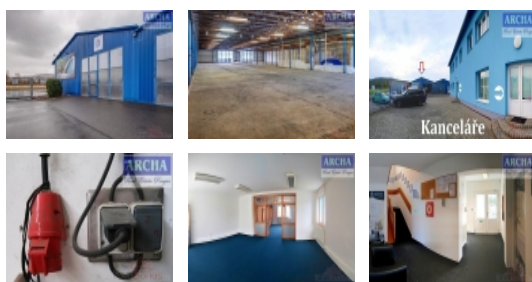

Pronájem komerčního objektu : Sklad, Hostomice (okres Beroun)

Nemovitost nabízí

ARCHA realitní kancelář

Realitní makléř

Černý Milan

Mobil: +420 737 851 059

archa-rk@seznam.cz

Nájem haly o výměře 700 m², vjezdná, u Hostomic (Beroun)

ČÍSLO ZAKÁZKY: 5345/4585 TYP ZAKÁZKY: pronájem

LOKALITA: Hostomice (okres Beroun)

Nájem haly o výměře 700 m², vjezdná, u Hostomic (Beroun)

Nabízíme k nájmu nevytápěnou 700 m² velkou halu, příjezd pro TIR, osvětlená, vjezdová.

Hala se nachází u Hostomic na okrese Beroun (D5).

Plocha skladu: 700 m²

Cena nájmu: 59 Kč/m²/měsíc

Skladová hala je vjezdová bez omezení nosnosti podlahy.

Využitelná výška cca 5 m.

Osvětlení zářivkami a střešními světlíky.

Elektrina 230/380 V - 16 A je rozvedená po celé hale.

Vjezdová vrata jsou cca 5 x 3 m.

V areálu je dostatek venkovních parkovacích a venkovních skladovacích ploch.

V sousedství skladu se nachází moderní administrativní budova, možnost kanceláří, kuchyňka, zázemí.

Parkování pro návštěvy k dispozici

Areál je oplocen a střežen.

Provizi neplatíte.

ARCHA realitní kancelář

PRAHA

Telefon: 737851059, 702072257, 608135458

Email: archa-life@seznam.cz

www.facebook.com/nemovitosti.archa

www.twitter.com/archa_life

www.instagram.com/nemovitosti_archa

www.archa-rk.cz

CENA: (za m² / měsíc)

59,- Kč

Informace o nemovitosti

Číslo podlaží v domě 1

Počet podlaží objektu 1

Celková podlahová plocha (m²) 700