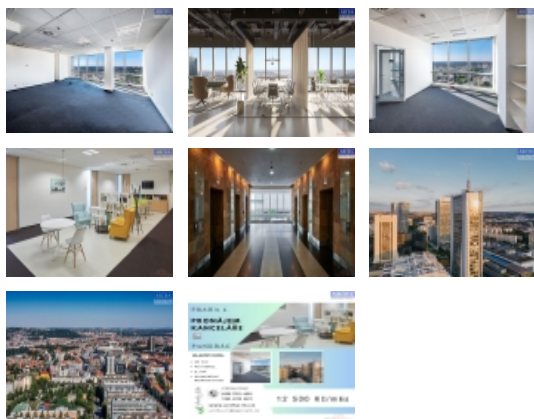

Informace o nemovitosti

Číslo podlaží v domě 9

Počet podlaží objektu 27

Nemovitost nabízí

ARCHA realitní kancelář

Realitní makléř

Černý Milan

Mobil: +420 737 851 059

archa-rk@seznam.cz