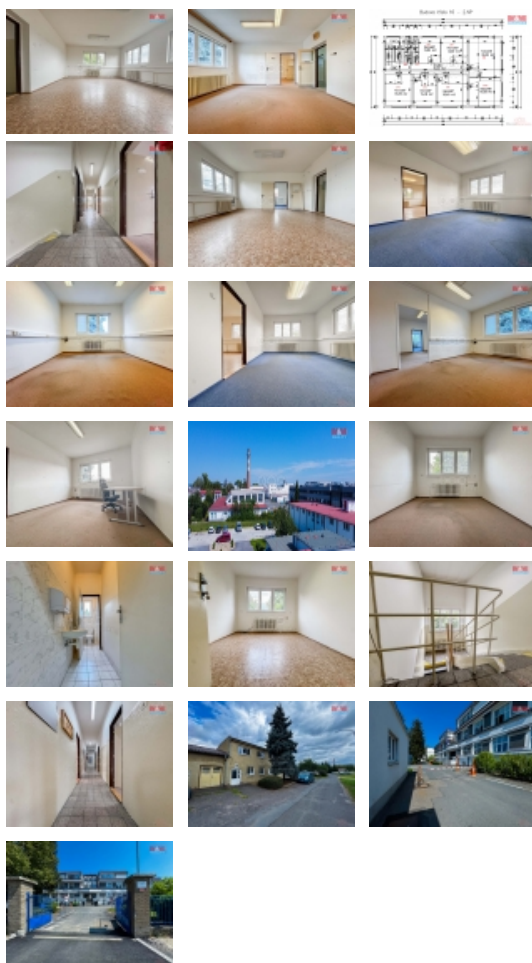

Informace o nemovitosti

Číslo podlaží v domě	2
Počet podlaží objektu	2
Druh objektu	cihlová
Stav objektu	dobrý
Vlastnictví	jiné
Umístění objektu	klidná část obce
Telekomunikace	Internet
Topení	Ústřední - dálkové
Doprava	vlak silnice MHD autobus