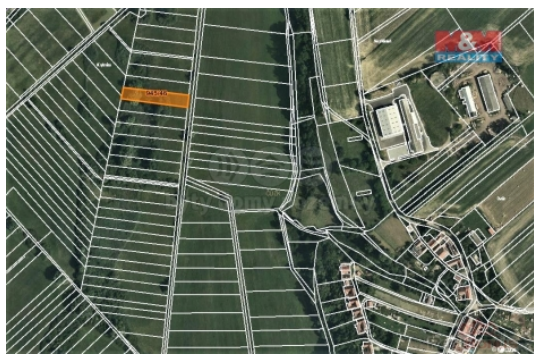

Prodej pozemku , trvalý travní porost, Cerekvice nad Loučnou, Pekla (okres Svitavy)

M&M reality holding, a.s.

Prodej louky, 1811 m², Cerekvice nad Loučnou-Pekla

ČÍSLO ZAKÁZKY: 830428 TYP ZAKÁZKY: prodej

LOKALITA: Cerekvice nad Loučnou, Pekla (okres Svitavy)

Prodej louky, 1811 m², Cerekvice nad Loučnou-Pekla

Prodej pozemku o výměře 1811 m² v katastru obce Pekla. Jedná se o louku s porostem několika dřevin, která leží nedaleko obce.

CENA: (za nemovitost) **172 045,- Kč**

Informace o nemovitosti

Stav objektu	velmi dobrý
Vlastnictví	osobní
Vlastní pozemek (m ²)	1811
Umístění objektu	okrajová zástavba
Doprava	vlak silnice autobus
Občanská vybavenost	Škola Školka Pošta Kompletní síť obchodů a služeb Kulturní zařízení Sportovní areál
Parkování	u domu (veřejné)
Druh pozemku	trvalý travní porost