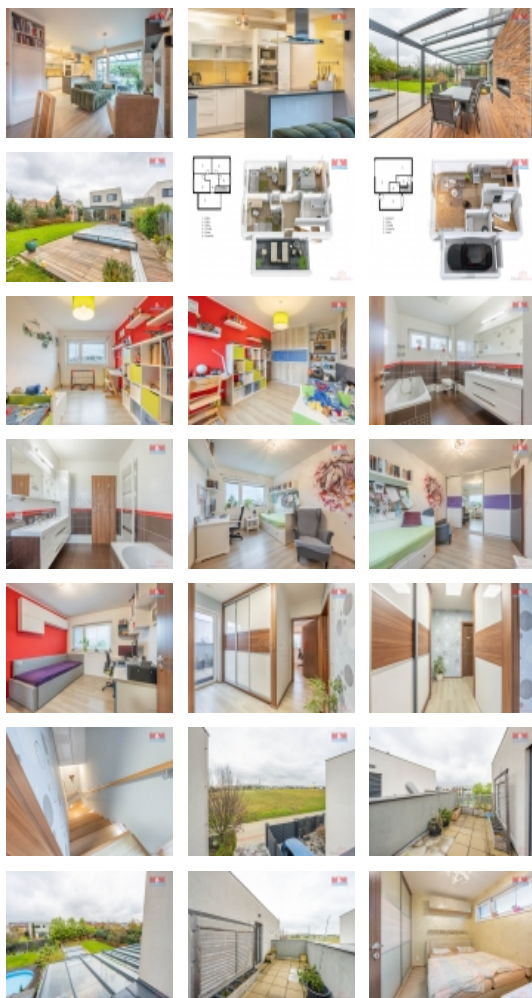

Informace o nemovitosti

Počet podlaží objektu	2
Druh objektu	cihlová
Stav objektu	velmi dobrý
Vlastnictví	osobní
Vlastní pozemek (m²)	499
Umístění objektu	klidná část obce
Počet míst k parkování	4