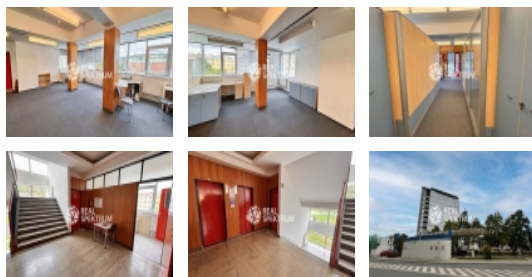

Pronájem kanceláří, Brno (okres Brno-město)

Nemovitost nabízí

REAL SPEKTRUM a.s.

Lidická 77, Brno, 602 00

Pronájem kancelářského celku 280 m2, ulice Křížkovského, Brno

ČÍSLO ZAKÁZKY: N/RSB/206 TYP ZAKÁZKY: pronájem
58/24

LOKALITA: Brno (okres Brno-město), Výstaviště

Pronájem kancelářského celku 280 m2, ulice Křížkovského, Brno

V zastoupení majitele nabízíme k pronájmu moderní kancelářské prostory v administrativní budově na brněnském výstavišti. Jedná se o celek ve 3. nadzemním podlaží o celkové výměře cca 280 m2. Budova se nachází v oblíbené lokalitě v okolí Hlinek, což zajišťuje skvělou dostupnost městského okruhu a městské hromadné dopravy.

Prostory lze stavebními úpravami rozdělit na 9 samostatných kanceláří o čisté ploše cca 210 m2 s vlastní kuchyňkou a sociálním zázemím.

Celková výměra: cca 280 m2

Výborná dopravní dostupnost MHD v těsné blízkosti, klidná a vyhledávaná lokalita a blízkost veškeré občanské vybavenosti dělají z těchto kancelářských prostor ideální místo pro vaše podnikání.

Půdorys k dispozici na vyžádání u uvedeného makléře.

CENA: (za měsíc) **55 856,- Kč**

Informace o nemovitosti

Číslo podlaží v domě	3
Druh objektu	cihlová
Stav objektu	dobrý
Energetická třída	G - Mimořádně nevhodná
Doprava	silnice MHD