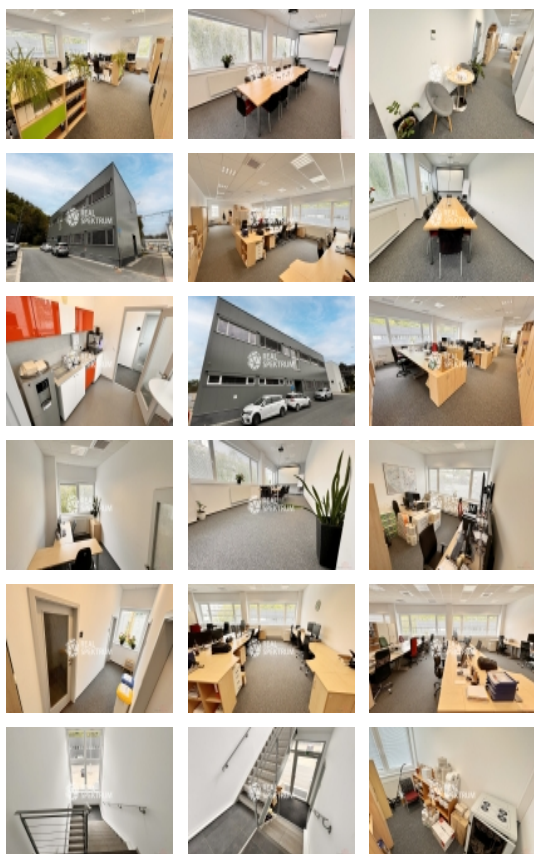

Pronájem kancelářských prostor 345 m², ulice Karásek, Brno - Řečkovice

V zastoupení majitele objektu nabízíme kancelářské prostory s celkovou výměrou 345 m². Kanceláře se nacházejí v uzavřeném areálu na ulici Karásek v lokalitě Brno - Řečkovice. Jedná se o oblast s dobrou dostupností veřejnou dopravou, v blízkosti vlakového nádraží Brno - Řečkovice. Areál je umístěn v blízkosti ulice Hradecká, která je hlavní vstupní branou do Brna se směru Svitavy. Občanská vybavenost v okolí, stravování v rámci areálu. K dispozici je také dostatečný počet parkovacích stání.

Nabízené samostatné patro se nachází ve 2.NP a má samostatný vchod.

Dispozice prostor:

- open space (cca 109 m²)
- open space (cca 126 m²)
- 2 x kancelář (2 x 10 m²)
- zasedací místnost (45,8 m²)
- kuchyňka + vlastní sociální zázemí

Dispozici lze upravovat dle potřeb nájemce.

- venkovní parkovací stání (15 míst), 800 Kč/měsíc/místo + DPH
- Celý prostor je klimatizovaný, položen kancelářský koberec, moderní osvětlení, kompletní zasiťování, serverovna, předokenní žaluzie, moderní nábytek, který lze po dohodě s aktuálním nájemcem ponechat.