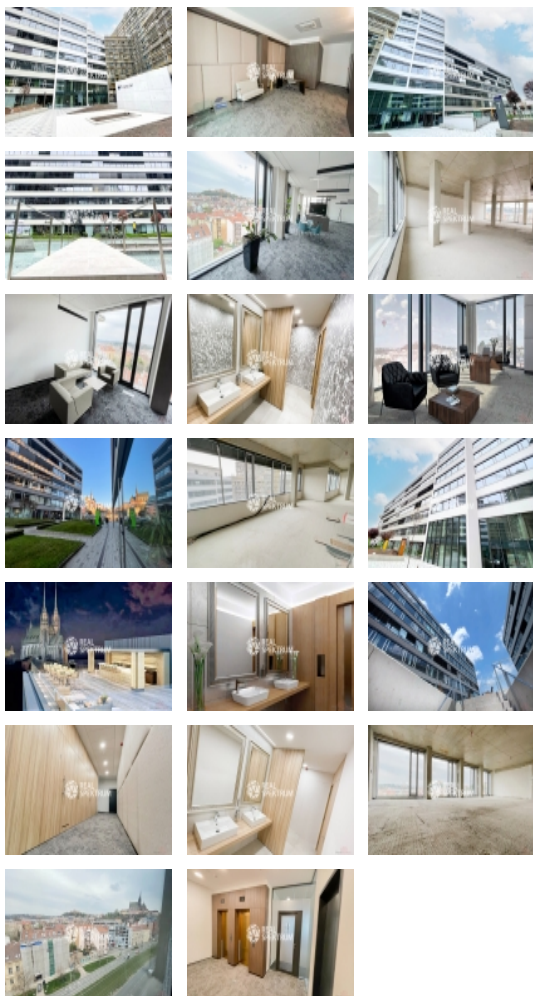

Bezproblémové napojení na dálniční tahy Praha, Vídeň, Bratislava, Ostrava. Výjimečnost centra Titanium spočívá především v důsledné orientaci na pohodlí, komfort a celkovou pohodu uživatelů kancelářských prostor. V centru se nachází centrální recepce, kavárna, restaurant, bankovní pobočka, park ve vnitro-bloku objektu.

Kancelářské prostory se nacházejí v 8.NP. Flexibilní možnost uspořádání prostor, celo-prosklená fasáda.

Technická specifikace:

Zdvojená podlaha, veškeré komunikační kabely rozvedeny k jednotlivým pracovním místům, žaluzie, klimatizace, zátěžové koberce, otvíratelná okna, vysokorychlostní připojení k internetu. Jedná se o stavebně dokončené, nezařizené prostory se sociálními zařízeními, 2 x výtah, prostory jsou připraveny k instalaci fit-outu podle potřeb klienta. Výjimečnost budovy T ? TOWER boutique podkrešuje samostatná recepce s nově zavedenou službou Business Concierge, jenž dodá pocit luxusního hotelu. Business Concierge zajistí uživatelům nadstandardní servis. Který