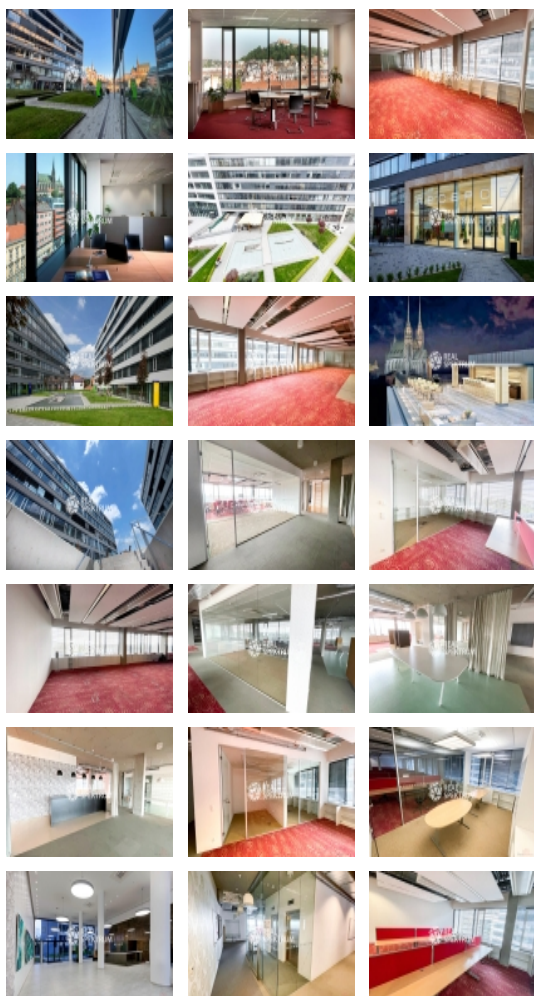

Informace o nemovitosti

Číslo podlaží v domě	5
Druh objektu	cihlová
Stav objektu	velmi dobrý
Energetická třída	C - Úsporná
Bezbariérový byt	ano