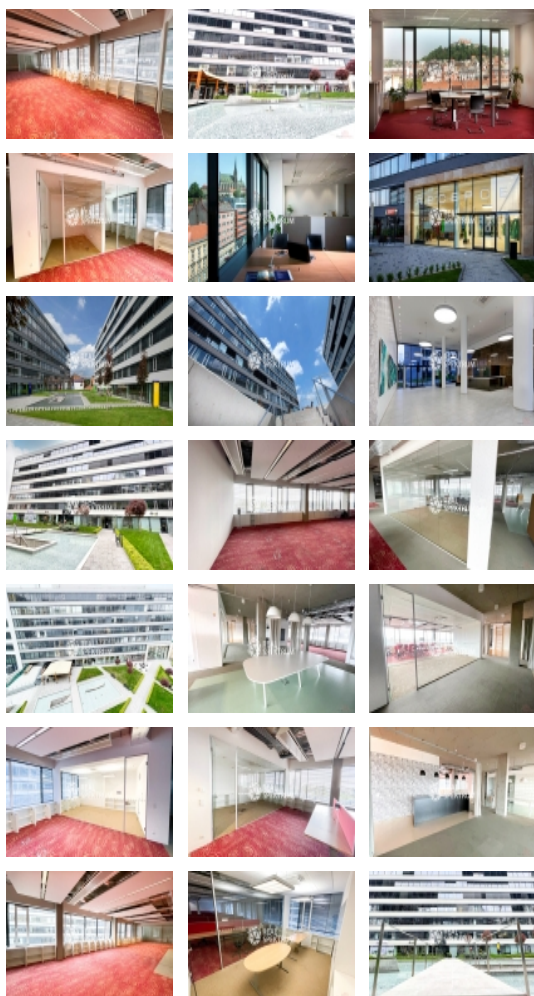

Informace o nemovitosti

Číslo podlaží v domě	5
Druh objektu	montovaná
Stav objektu	velmi dobrý
Energetická třída	C - Úsporná