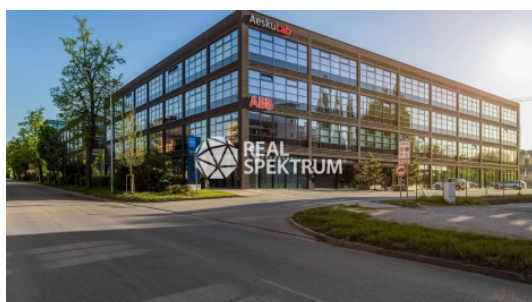

Pronájem kanceláří, Brno, Komárov (okres Brno-město)

Pronájem kanceláří 397 m2 - 2.NP, ulice Masná, Škrobárenská, Brno - střed

ČÍSLO ZAKÁZKY: N/RSB/191 TYP ZAKÁZKY: pronájem
82/21/13

LOKALITA: Brno, Komárov (okres Brno-město),
Škrobárenská

Pronájem kanceláří 397 m2 - 2.NP, ulice Masná, Škrobárenská, Brno - střed

V zastoupení majitele nabízíme k pronájmu kancelářské prostory o výměře 397 m2 ve 2.NP v moderních administrativně - obchodních budovách při ulici Škrobárenská, v městské části Brno - jih - Trnitá. Prostory včetně stávající dispozice po předchozím klientovi.