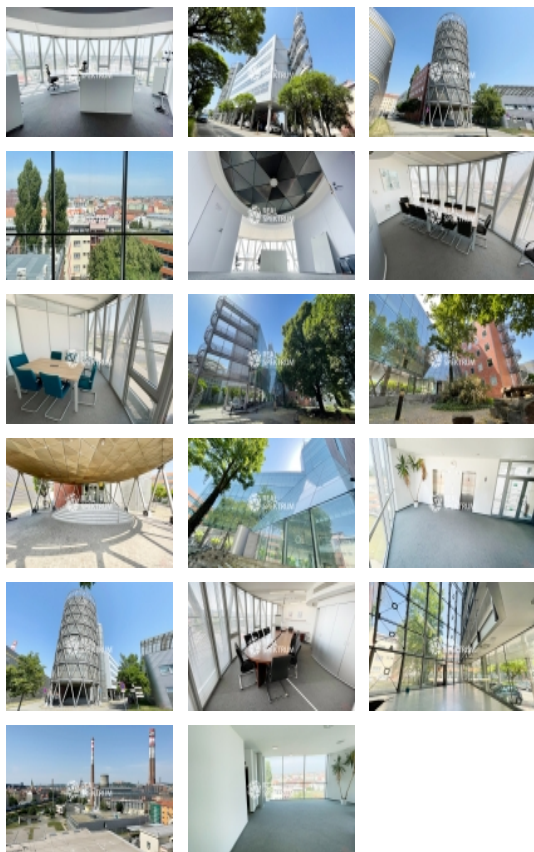

Pronájem kanceláří, Brno, Zábřovice (okres Brno-město)

Pronájem kancelářských prostor 260 m² v 8.NP, ulice Plynárenská, Brno

ČÍSLO ZAKÁZKY: D/RSB/130/ TYP ZAKÁZKY: pronájem
21/7

LOKALITA: Brno, Zábřovice (okres Brno-město),
Plynárenská

Pronájem kancelářských prostor 260 m² v 8.NP, ulice Plynárenská, Brno

V zastoupení majitele nabízíme kancelářské prostory v 8.NP o celkové výměře 260,4 m². Administrativní budova se nachází v blízkosti centra Brna s možností pronájmu parkovacích stání uvnitř střeženého areálu.

Zastávka MHD a občanská vybavenost v docházkové vzdálenosti. Nově přichozím nájemcům nabízíme prostory, které jsou dispozičně připraveny k okamžitému užívání. Objekt je střežen kamerovým systémem a fyzickou ostrahou 24 hodin denně. Všechny kanceláře jsou klimatizované. Budova G se nachází uvnitř areálu, nabízí 8 nadzemní podlaží o celkové výměře 3 800 m².

Areál je obsluhován centrální recepcí/vrátnicí, k dispozici výtahy, kanceláře jsou klimatizované. Jedná se o uzavřené kancelářské patro s kuchyňkou a vlastním sociálním zázemím.

- 3 x větší kancelář (55 m², 37 m², 37 m²)
- dispozičně lze vytvořit až 7 kanceláří (18,45 m²)
- zasedací místnost
- sociální jádro, sprcha
- kuchyňka
- příruční sklad
- vstupní foyer ideální pro vytvoření recepce (případně zasedací místnosti s nádherným výhledem na Brno)

Více informací Vám rád doplním. Půdorys k dispozici.

*Průkaz energetické náročnosti budovy není aktuálně k dispozici. V inzerci je dle legislativních požadavků uvedena en. třída G.