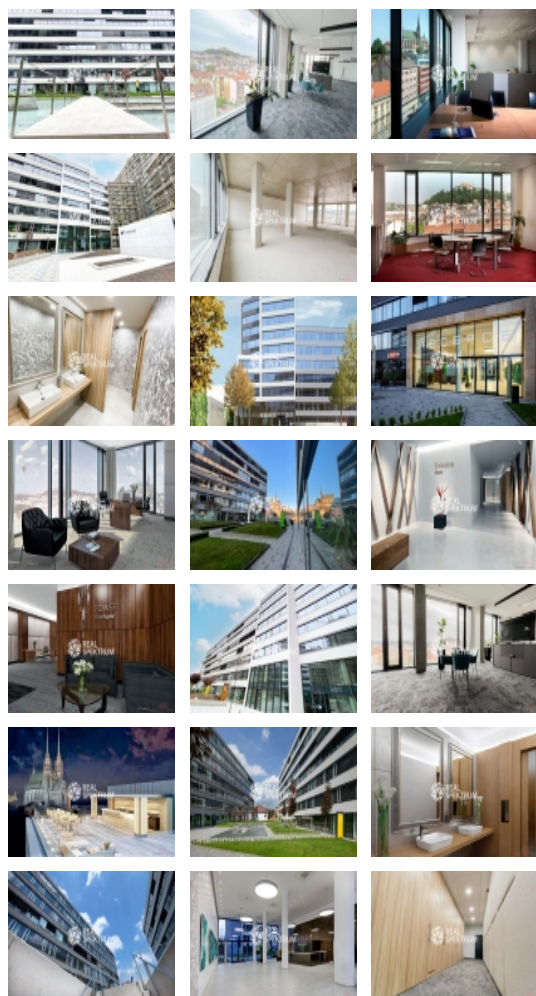

Bezproblémové napojení na dálniční tahy Praha, Vídeň, Bratislava, Ostrava. Výjimečnost centra Titanium spočívá především v důsledné orientaci na pohodlí, komfort a celkovou pohodu uživatelů kancelářských prostor. V centru se nachází centrální recepce, kavárna, restaurant, bankovní pobočka, park ve vnitro-bloku objektu.

Kancelářské prostory se nacházejí ve 4.NP. Flexibilní možnost uspořádání prostor, celo-prosklená fasáda.

Technická specifikace:

Zdvojená podlaha, veškeré komunikační kabely rozvedeny k jednotlivým pracovním místům, žaluzie, klimatizace, zátěžové koberce, otvíratelná okna, vysokorychlostní připojení k internetu. Jedná se o stavebně dokončené, nezařízené prostory se sociálními zařízeními, 2 x výtah, prostory jsou připraveny k instalaci fit-outu podle potřeb klienta. Výjimečnost budovy T ? TOWER boutique podkresluje samostatná recepce s nově zavedenou službou Business Concierge, jenž dodá pocit luxusního hotelu. Business Concierge zajistí uživatelům nadstandardní servis. Který