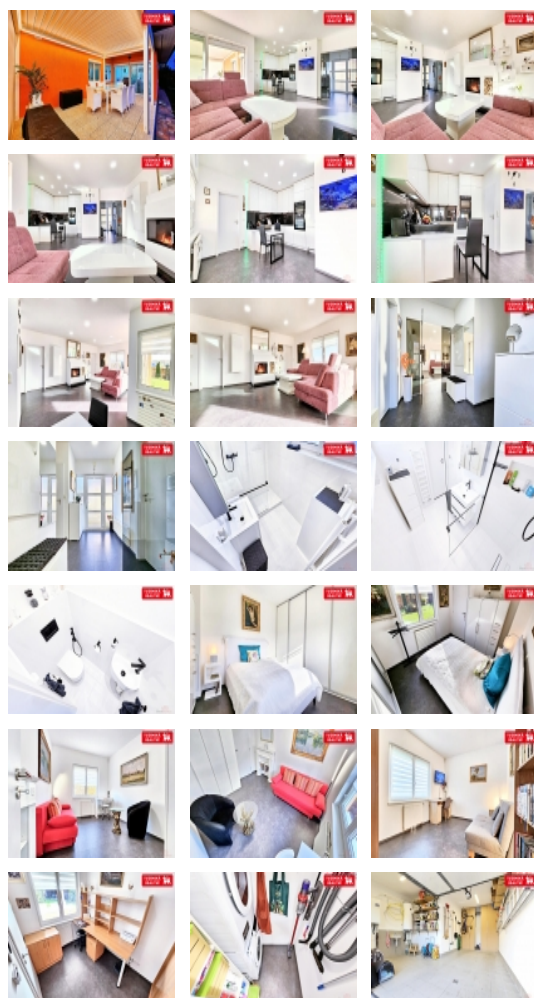

Váš palác, vlastně rodinný dům, stojí v klidné vedlejší ulici Na Vyhliďce. Okolo je hezká krajina Přírodního parku Střed Čech.

Dům je zánovní 5+kk s garáží, zahradou a velkou pergolou (terasou) s posezením. Ta je středobodem dění v domě od jara až do podzimu. Je hezky osvětlená a má dálkově ovládané naklápění střechy a bočních stahovacích stěn. Navazuje přes velké francouzské okno na obývací a vyloženě Vás zve, abyste na ní trávili co nejvíce času.

Bydlení zde je pohodlné, bungalov je téměř bezbariérový.

Interiér je vytvořen s ohledem na vzdušnost, světlost a moderní design v kombinaci bílé a černé barvy a prosklených ploch. Na první pohled zaujme zděný krb v obývací s proskleným topeništěm, který vytváří příjemnou atmosféru. Předsíň, obývací, kuchyň a pergola vytváří dojem společného vzdušného prostoru pro pocit společenství mezi členy rodiny.

Modernizace proběhla mezi léty 2022 a 2023. I když je dům mladý (2009), majitelka ho upravila a dovybavila dle vlastního vkusu. Dala nové všechny interiérové dveře včetně obložkových zárubní, skleněné dveře do obývací, vinylové podlahy ve všech místnostech, zděný krb, kuchyňskou linku s vestavěnými spotřebiči elektrická trouba, mikrovlnka, myčka, indukční varná deska, digestoř s odtahem, lednička s mrazákem. Dále podhledy ze sádkkartonu s LED osvětlením v obývací, kuchyni, předsíni. Koupelna a WC jsou nové kompletně. Dále dálkově ovládané venkovní žaluzie na všechna okna i na francouzské okno a dále vnitřní rolety, také na všechna okna. Vybuodovala zcela novou pergolu s dálkově ovládanými naklápěcími střešními lamelami a bočními slunečními clonami. Nové vestavěné skříně v prostředním pokoji a v obývací, věšákovou stěnu a botníky v předsíni. Za domem dvě 10m³ velké podzemní nádrže na dešťovou vodu, bleskosvod, nátěr fasády. Zahradu osázela okrasnými keři. V 2024