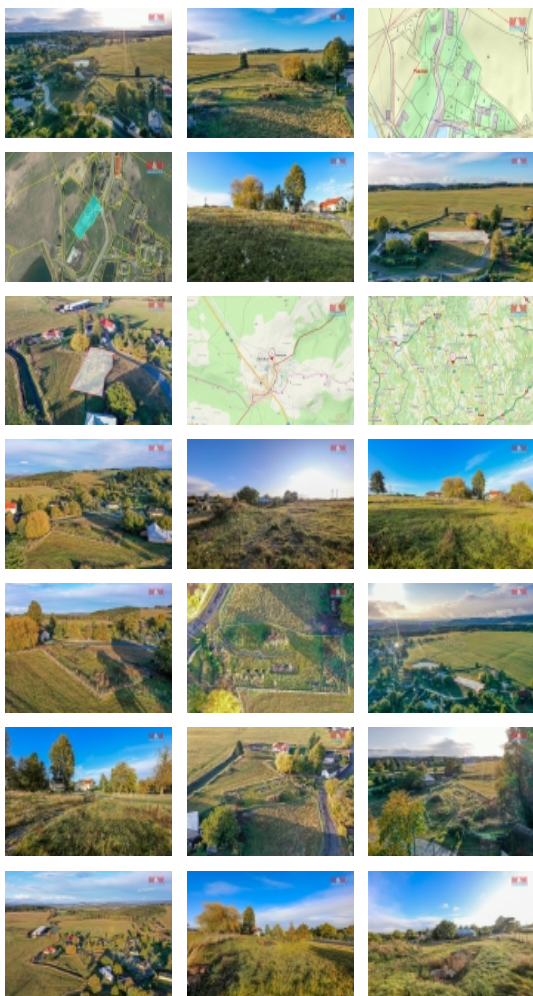

#### Prodej pozemku k bydlení, 1565 m?, Bezvěrov

Nabízíme k prodeji pozemek k výstavbě v klidné lokalitě obce Bezvěrov. Pozemek má rozlohu 1565m2. Na pozemek je přivedena voda z veřejného vodovodu a elektřina, projekt na ČOV je zhotoven. Tento pozemek nabízí možnost zastavění 25-40% 1NP a P (2NP) a je tedy ideální k příležitosti výstavby vašeho vysněného domova na klidném a tichém místě. Pokud hledáte strategický pozemek v dobré dostupnosti do větších měst a v klidné a krásné lokalitě, neváhejte a kontaktujte nás pro více informací. Toto je skvělá příležitost, kterou byste neměli propásnout!

#### Informace o nemovitosti

Stav objektu	velmi dobrý
Vlastnictví	osobní
Vlastní pozemek (m2)	1565
Umístění objektu	okrajová zástavba
Doprava	silnice autobus
Elektřina	na hranici pozemku
Voda	dálkový vodovod
Občanská vybavenost	Kompletní síť obchodů a služeb
Parkování	u domu (veřejné)
Druh pozemku	pro komerční výstavbu